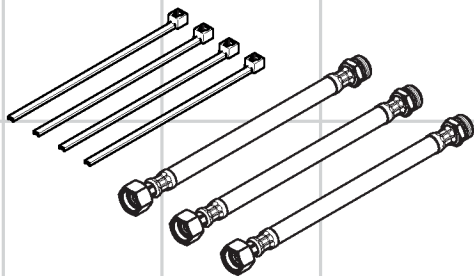

AXOR[®]

hansgrohe

- DE** Montageanleitung
- FR** Instructions de montage
- EN** assembly instructions
- IT** Istruzioni per Installazione
- ES** Instrucciones de montaje
- NL** Handleiding
- DK** Monteringsvejledning
- PT** Manual de Instalação
- PL** Instrukcja montażu
- CS** Montážní návod
- SK** Montážny návod
- ZH** 组装说明
- RU** Инструкция по монтажу
- HU** Szerelési útmutató
- FI** Asennusohje
- SV** Monteringsanvisning
- LT** Montavimo instrukcijos
- HR** Uputstva za instalaciju
- TR** Montaj kılavuzu
- RO** Instrucțiuni de montare
- EL** Οδηγία συναρμολόγησης
- SL** Navodila za montažo
- ET** Paigaldusjuhend
- LV** Montāžas instrukcija
- SR** Uputstvo za montažu
- NO** Montasjeveiledning
- BG** Инструкция за употреба
- SQ** Udhëzime rreth montimit
- AR** تعليمات التجميع