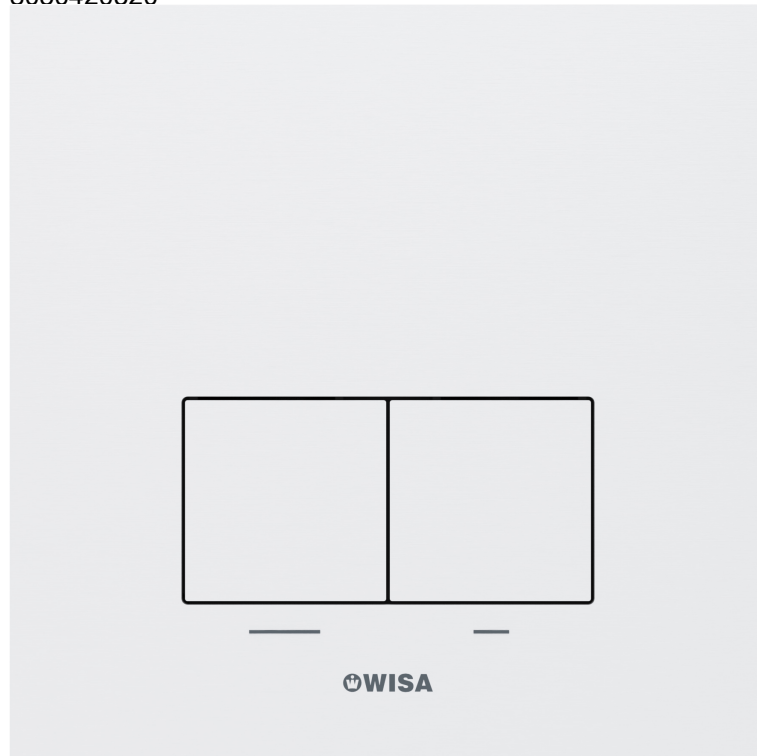

Technisch Datablad

Code

8050420320

Merk (product)

WISA

Omschrijving (product)

XS/XF Bedieningspaneel Delos Aluminium DF, mat wit

Commerciële omschrijving (product)

Mat wit is een veelgebruikte kleur in de badkamer. En om het hele toilet daarop aan te passen heeft WISA een bekend bedieningspaneel in een nieuw jasje gestoken. Het paneel is uitgevoerd met dual flush toetsen, waarmee gekozen kan worden voor een kleine spoeling van 3 liter of een grote spoeling van 6 liter. Delos panelen worden gebruikt in combinatie met de bekende WISA XS inbouwreservoirs, die worden gekenmerkt door het installatiegemak, het smalle frame van 38 cm en de bewezen kwaliteit!

Technische omschrijving (product)

- bedieningspaneel uitgevoerd in geanodiseerd aluminium
- kleur: mat wit
- dualflush spoeling 3/6 L
- afmeting: 160 x 160 mm
- materiaaldikte: 4 mm
- design uitvoering
- optisch zwevend effect

Kenmerken ETIM productclassificatie

Materiaal	Overig
Kleur	Wit
Type bekrachtiging	Mechanisch
Bediening	Tweeknops
Geschikt voor frontbediening	Ja
Geschikt voor planchetbediening	Nee
Geschikt voor wandcloset	Ja
Geschikt voor urinoir	Nee
Vandaalbestendig	Nee
Met toiletblokhouder	Nee
Lengte	160Millimeter
Breedte	160Millimeter
Hoogte	8Millimeter