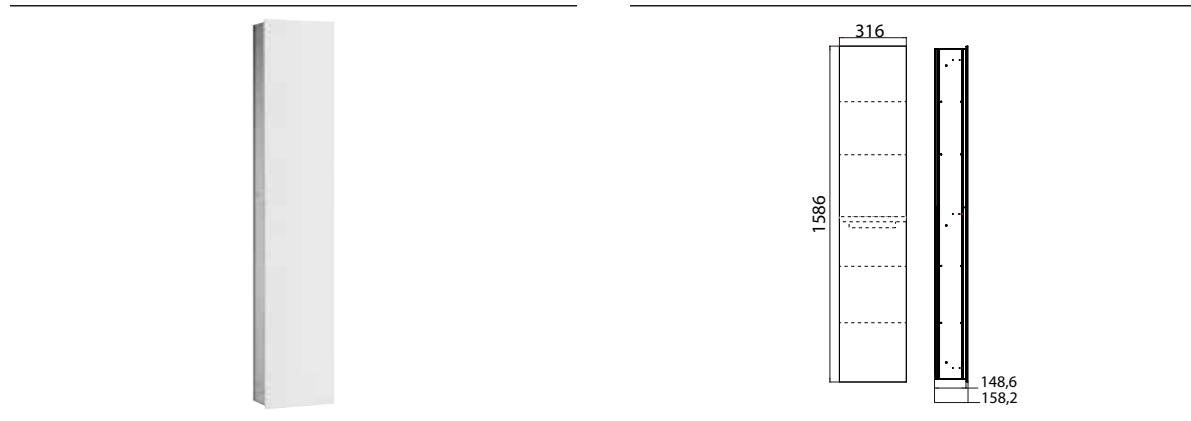

### Kastmodule - inbouwmodel wit

Art.nr.9722 274 13

opbergvak met 4 glazen planchetten, deur schakelaar voor LED lichtelement. 1 deur, scharnier links/rechts wisselbaar.