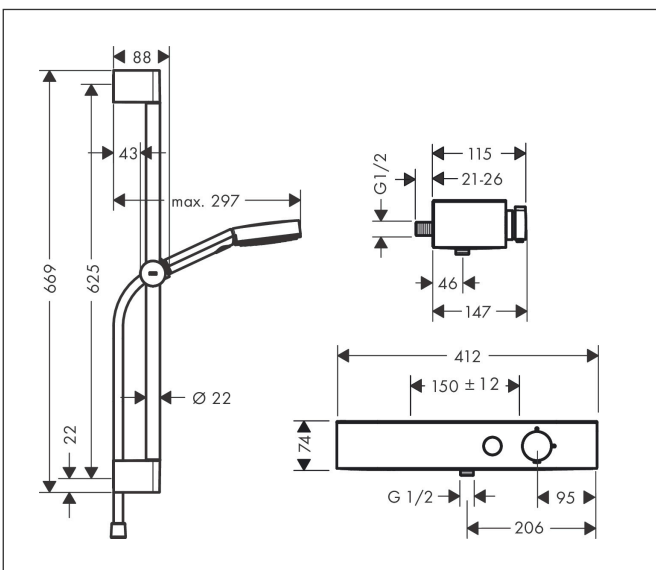

Merk	hansgrohe
Artikelnaam	Pulsify Select S doucheset 105 3jet Activation met handdouche, thermostaat, glijstang 65cm, schuifstuk en doucheslang
Art.nr.	24260000
Oppervlakte	chrom
Netto prijs	535,61 EUR

reddot winner 2021

DESIGN AWARD 2021

GERMAN INNOVATION AWARD 21 GOLD

Product foto

Maat tekeningen

Kenmerken

- bestaat uit: handdouche, douchethermostaat, douchestang, schuifstuk, doucheslang
- straalplaatoppervlak: 105 mm
- straalsoort handdouche: PowderRain, IntenseRain, massages-traal
- minimale bedrijfsdruk: 1 bar
- maximale bedrijfsdruk: 6 bar
- QuickClean: Kalkaanslag kun je eenvoudig met je vinger verwijderen
- handige straalkeuze via Select-knop
- temperatuur- en volumeregeling
- Select-knop aan/uit bediening voor 1 functie
- handdouchehouder geïntegreerd in de planchet
- thermostaat: ShowerTablet Select 400
- Veiligheidsblokkering bij 40°C
- SafetyFunctie: maximale warmwatertemperatuur vooraf instelbaar
- intrinsiek veilig tegen terugstroming
- schuifknop draaibaar op de buis voor links- of rechtsom draaien
- profielbuis: rond
- diameter glijstang: 22 mm
- buislengte: 669 mm
- boorafstand: 625 mm
- traploos in hoogte verstelbaar

Technologie

Straalsoorten

Merk	hansgrohe
Artikelnaam	Pulsify Select S doucheset 105 3jet Activation met handdouche, thermostaat, glijstang 65cm, schuifstuk en doucheslang
Art.nr.	24260000
Oppervlakte	chrom
Netto prijs	535,61 EUR

Stroomschema

- 1 Massage
- 2 IntenseRain
- 3 PowderRain

De verbruikswaarden werden in overeenstemming met de praktijk met de bijbehorende armaturen (thermostaat/mengkraan/inbouwventiel) gemeten.

Merk	hansgrohe
Artikelnaam	Pulsify Select S doucheset 105 3jet Activation met handdouche, thermostaat, glijstang 65cm, schuifstuk en doucheslang
Art.nr.	24260000
Oppervlakte	chrom
Netto prijs	535,61 EUR