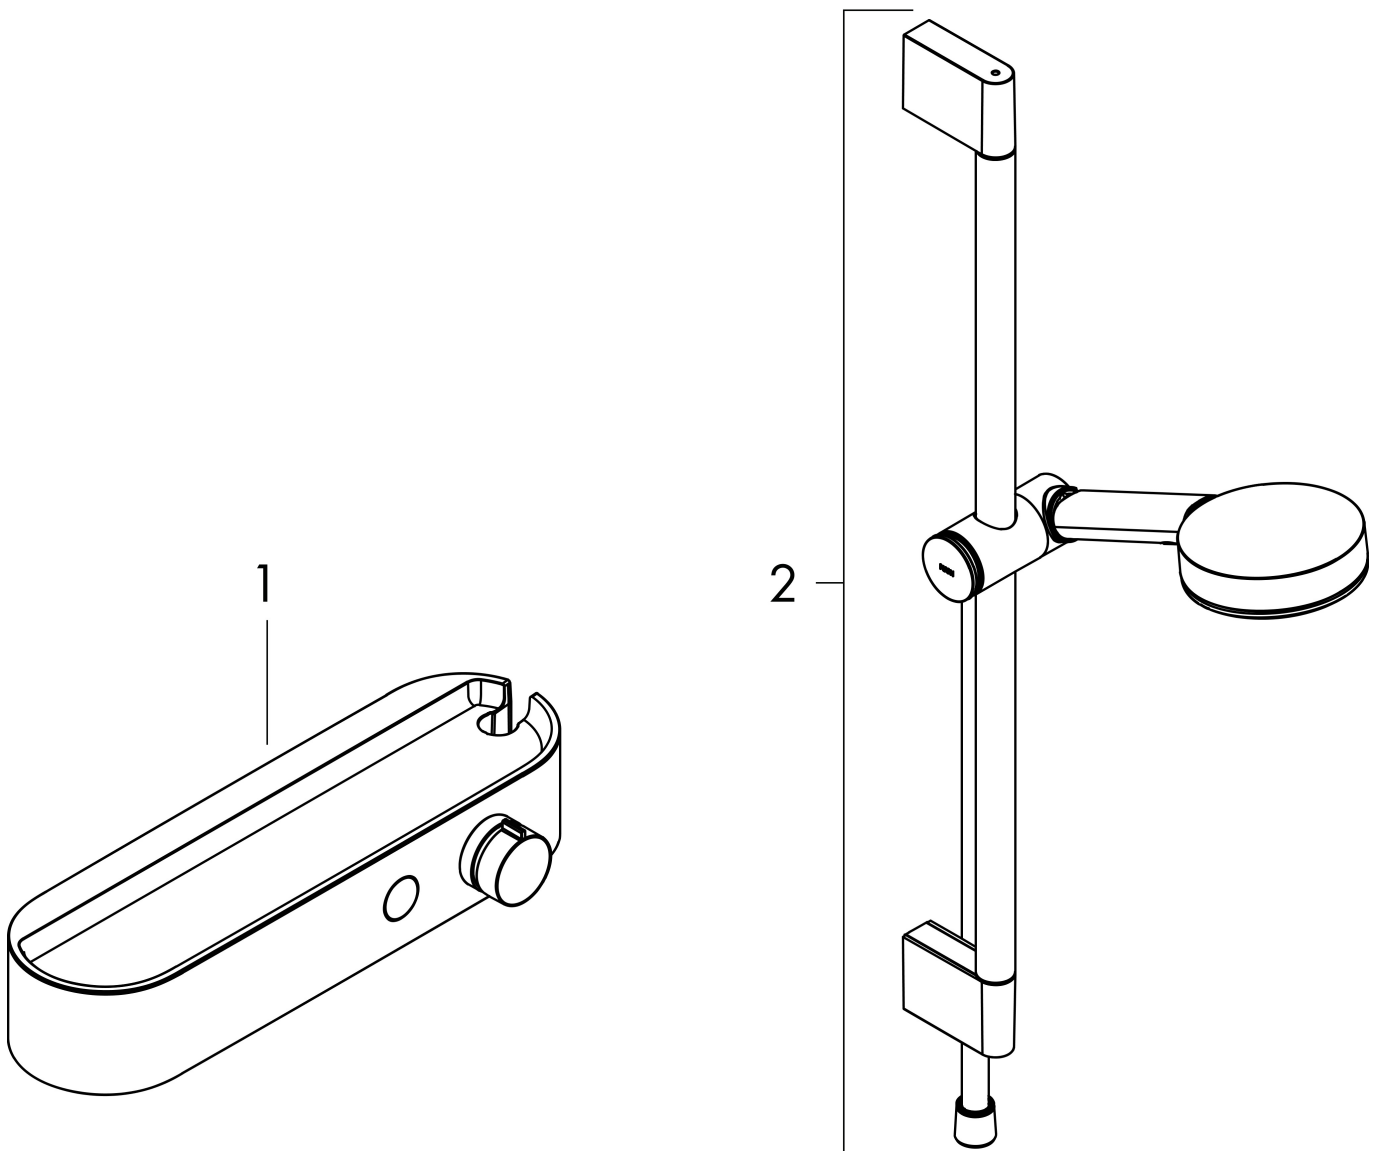

reddot winner 2021

DESIGN AWARD 2021

GERMAN INNOVATION AWARD 21 GOLD

Product foto

Maat tekeningen

Kenmerken

- bestaat uit: handdouche, douchethermostaat, douchestang, schuifstuk, doucheslang
- straalplaatoppervlak: 105 mm
- straalsoort handdouche: PowderRain, IntenseRain, massages-traal
- minimale bedrijfsdruk: 1 bar
- maximale bedrijfsdruk: 6 bar
- QuickClean: Kalkaanslag kun je eenvoudig met je vinger verwijderen
- handige straalkeuze via Select-knop
- temperatuur- en volumeregeling
- Select-knop aan/uit bediening voor 1 functie
- handdouchehouder geïntegreerd in de planchet
- thermostaat: ShowerTablet Select 400
- Veiligheidsblokkering bij 40°C
- SafetyFunctie: maximale warmwatertemperatuur vooraf instelbaar
- intrinsiek veilig tegen terugstroming
- schuifknop draaibaar op de buis voor links- of rechtsom draaien
- profielbuis: rond
- diameter glijstang: 22 mm
- buislengte: 669 mm
- boorafstand: 625 mm
- traploos in hoogte verstelbaar

Technologie

Straalsoorten

Merk	hansgrohe
Artikelnaam	Pulsify Select S doucheset 105 3jet Activation met handdouche, thermostaat, glijstang 65cm, schuifstuk en doucheslang
Art.nr.	24260000
Oppervlakte	chrom
Netto prijs	535,61 EUR

Stroomschema

- 1 Massage
- 2 IntenseRain
- 3 PowderRain

De verbruikswaarden werden in overeenstemming met de praktijk met de bijbehorende armaturen (thermostaat/mengkraan/inbouwventiel) gemeten.

Merk	hansgrohe
Artikelnaam	Pulsify Select S doucheset 105 3jet Activation met handdouche, thermostaat, glijstang 65cm, schuifstuk en doucheslang
Art.nr.	24260000
Oppervlakte	chrom
Netto prijs	535,61 EUR

Explosietekening voor bouwjaar: >04/22

Merk hansgrohe
 Artikelnaam **Pulsify Select S** doucheset 105 3jet Activation met handdouche, thermostaat, glijstang 65cm, schuifstuk en doucheslang
 Art.nr. 24260000
 Oppervlakte chroom
 Netto prijs 535,61 EUR