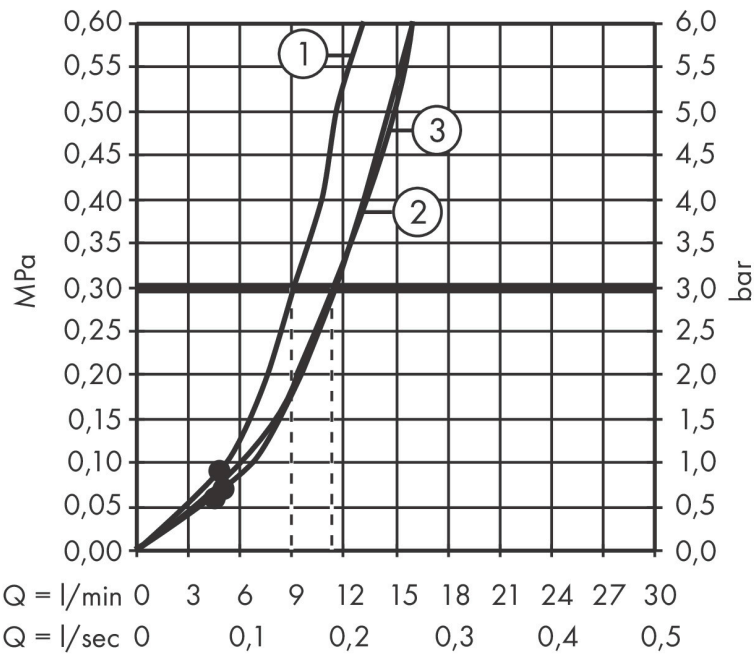

reddot winner 2021

DESIGN AWARD 2021

GERMAN INNOVATION AWARD 21 GOLD

Product foto

Maat tekeningen

Kenmerken

- bestaat uit: handdouche, douchethermostaat, douchestang, schuifstuk, doucheslang
- straalplaatoppervlak: 105 mm
- straalsoort handdouche: PowderRain, IntenseRain, massages-traal
- minimale bedrijfsdruk: 1 bar
- maximale bedrijfsdruk: 6 bar
- QuickClean: Kalkaanslag kun je eenvoudig met je vinger verwijderen
- handige straalkeuze via Select-knop
- temperatuur- en volumeregeling
- Select-knop aan/uit bediening voor 1 functie
- handdouchehouder geïntegreerd in de planchet
- thermostaat: ShowerTablet Select 400
- Veiligheidsblokkering bij 40°C
- SafetyFunctie: maximale warmwatertemperatuur vooraf instelbaar
- intrinsiek veilig tegen terugstroming
- schuifknop draaibaar op de buis voor links- of rechtsom draaien
- profielbuis: rond
- diameter glijstang: 22 mm
- buislengte: 669 mm
- boorafstand: 625 mm
- traploos in hoogte verstelbaar

Technologie

Straalsoorten

Merk	hansgrohe
Artikelnaam	Pulsify Select S doucheset 105 3jet Activation met handdouche, thermostaat, glijstang 65cm, schuifstuk en doucheslang
Art.nr.	24260000
Oppervlakte	chrom
Netto prijs	535,61 EUR

Stroomschema

- 1 Massage
- 2 IntenseRain
- 3 PowderRain

De verbruikswaarden werden in overeenstemming met de praktijk met de bijbehorende armaturen (thermostaat/mengkraan/inbouwventiel) gemeten.

Merk	hansgrohe
Artikelnaam	Pulsify Select S doucheset 105 3jet Activation met handdouche, thermostaat, glijstang 65cm, schuifstuk en doucheslang
Art.nr.	24260000
Oppervlakte	chrom
Netto prijs	535,61 EUR