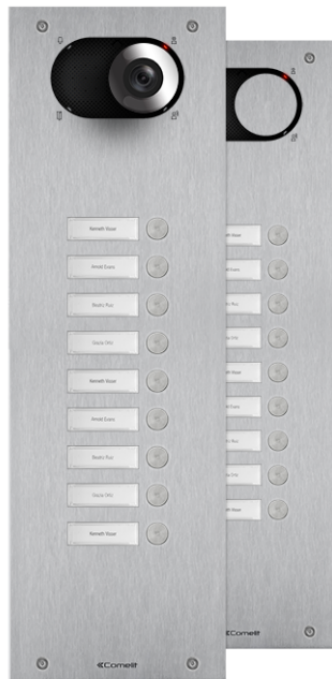

**IX0109****SWITCH FRONTPANEEL MET 9 DRUKKNOPPEN**

Frontpaneel voor deurstation Switch in 2,5 mm dik roestvast geborsteld staal AISI 316. Dankzij de meegeleverde adapter art. 1250U is het mogelijk de afzonderlijk verkrijgbare audio- of audio/videomodule te gebruiken, afhankelijk van het type bedrading (digitale 2-draads Simplebus of ViP). Compleet met 9 reeds gemonteerde en bedrade drukknoppen. Naamkaders met witte led-achtergrondverlichting. Vervanging van de naamkaders direct vanaf de voorzijde. Beschermingsklasse IK08. Uit te breiden met inbouwdoos of opbouwbehuizing (afzonderlijk verkocht). Afmetingen (L x H x D): 150 x 475,5 x 2,5mm.

AWARDSDESIGN
MILANO

IX0109

SWITCH FRONTPANEEL MET 9 DRUKKNOPPEN

ALGEMENE DATA

Typologie	Monoblock
Hoogte (mm)	475.5
Breedte (mm)	150
Diepte (mm)	2.5
Productkleur	Staal
Inbouwmontage	Ja, met een speciaal accessoire
Wandmontage	Ja, met een speciaal accessoire

AUDIOFUNCTIES

Technologieën geïmplementeerd	Echo annuleren
-------------------------------	----------------

HARDWAREFUNCTIES

Soort roepen	Knoppen
Type knoppen	Mechanische
Aantal knoppen (n°)	9
Kleur van achtergrondverlichting	Wit

IX0109

SWITCH FRONTPANEEL MET 9 DRUKKNOPPEN

ACCESSOIRES

IX9152 INBOUWDOOS FRONTPANEEL, 9-10-11-12 DRUKKNOPPEN

Inbouwdoos voor deurstations art. IX0109, IX0110, IX0111 en IX0112 met 9-10-11-12 drukknoppen. Afmetingen: 124x449,5x56 mm.