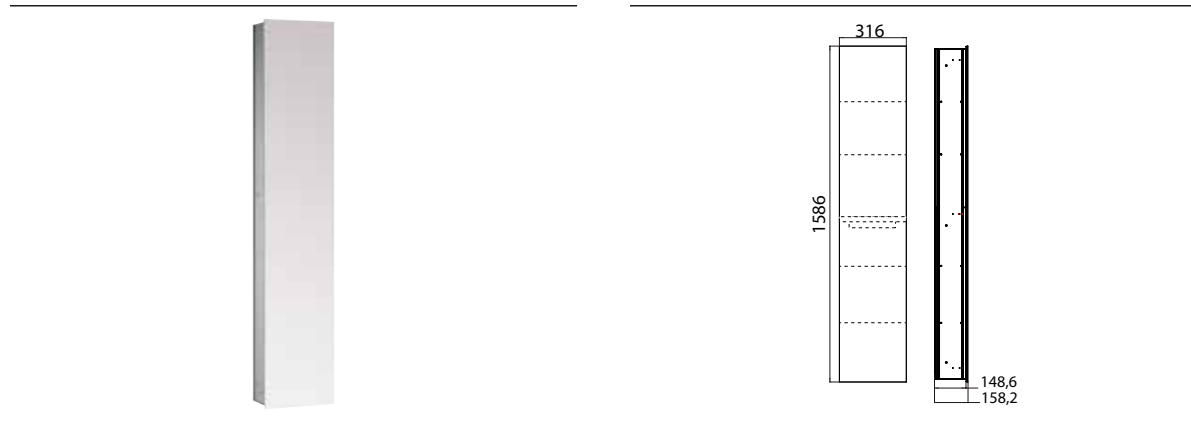

### Kastmodule met spiegeldeur - inbouwmodel spiegel

Art.nr.9722 099 13

opbergvak met 4 glazen planchetten, deur schakelaar voor LED lichtelement. 1 deur, scharnier links/rechts wisselbaar.