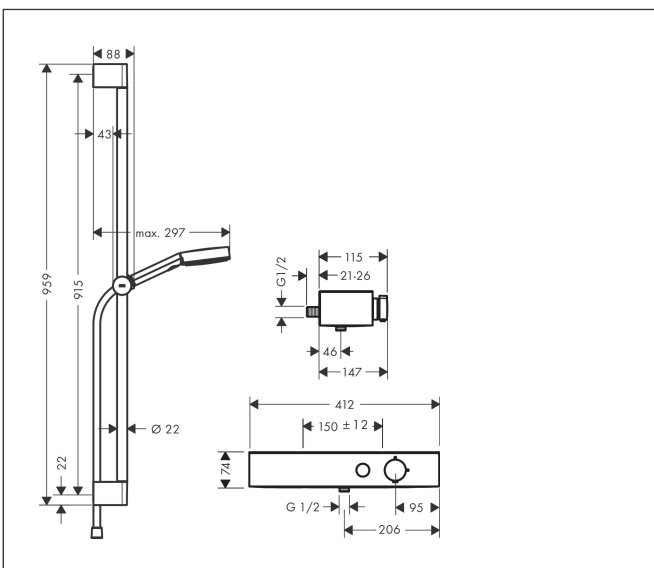

Merk	hansgrohe
Artikelnaam	Pulsify Select S doucheset 105 3jet Activation met handdouche, thermostaat, glijstang 90cm, schuifstuk en doucheslang
Art.nr.	24270000
Oppervlakte	chrom
Netto prijs	554,34 EUR

reddot winner 2021

DESIGN AWARD 2021

GERMAN INNOVATION AWARD 21 GOLD

Product foto

Maat tekeningen

Kenmerken

- bestaat uit: handdouche, douchethermostaat, douchestang, schuifstuk, doucheslang
- straalplaatoppervlak: 105 mm
- straalsoort handdouche: PowderRain, IntenseRain, massages-traal
- minimale bedrijfsdruk: 1 bar
- maximale bedrijfsdruk: 6 bar
- QuickClean: Kalkaanslag kun je eenvoudig met je vinger verwijderen
- handige straalkeuze via Select-knop
- temperatuur- en volumeregeling
- Select-knop aan/uit bediening voor 1 functie
- handdouchehouder geïntegreerd in de planchet
- thermostaat: ShowerTablet Select 400
- Veiligheidsblokkering bij 40°C
- SafetyFunctie: maximale warmwatertemperatuur vooraf instelbaar
- intrinsiek veilig tegen terugstroming
- schuifknop draaibaar op de buis voor links- of rechtsom draaien
- profielbuis: rond
- diameter glijstang: 22 mm
- buislengte: 959 mm
- boorafstand: 915 mm
- traploos in hoogte verstelbaar

Technologie

Straalsoorten

Merk	hansgrohe
Artikelnaam	Pulsify Select S doucheset 105 3jet Activation met handdouche, thermostaat, glijstang 90cm, schuifstuk en doucheslang
Art.nr.	24270000
Oppervlakte	chrom
Netto prijs	554,34 EUR

Stroomschema

- 1 Massage
- 2 IntenseRain
- 3 PowderRain

De verbruikswaarden werden in overeenstemming met de praktijk met de bijbehorende armaturen (thermostaat/mengkraan/inbouwventiel) gemeten.

Merk	hansgrohe
Artikelnaam	Pulsify Select S doucheset 105 3jet Activation met handdouche, thermostaat, glijstang 90cm, schuifstuk en doucheslang
Art.nr.	24270000
Oppervlakte	chrom
Netto prijs	554,34 EUR