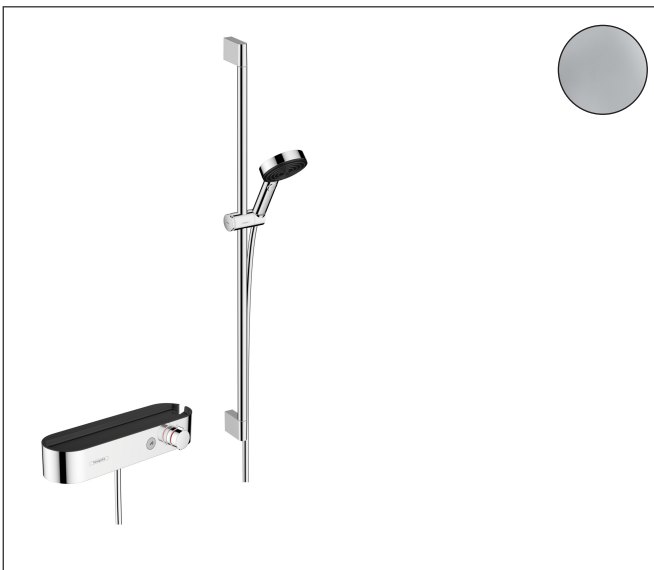

Merk	hansgrohe
Artikelnaam	Pulsify Select S doucheset 105 3jet Activation met handdouche, thermostaat, glijstang 90cm, schuifstuk en doucheslang
Art.nr.	24270000
Oppervlakte	chrom
Netto prijs	554,34 EUR

reddot winner 2021

DESIGN AWARD 2021

GERMAN INNOVATION AWARD 21 GOLD

Product foto

Maat tekeningen

Kenmerken

- bestaat uit: handdouche, douchethermostaat, douchestang, schuifstuk, doucheslang
- straalplaatoppervlak: 105 mm
- straalsoort handdouche: PowderRain, IntenseRain, massages-traal
- minimale bedrijfsdruk: 1 bar
- maximale bedrijfsdruk: 6 bar
- QuickClean: Kalkaanslag kun je eenvoudig met je vinger verwijderen
- handige straalkeuze via Select-knop
- temperatuur- en volumeregeling
- Select-knop aan/uit bediening voor 1 functie
- handdouchehouder geïntegreerd in de planchet
- thermostaat: ShowerTablet Select 400
- Veiligheidsblokkering bij 40°C
- SafetyFunctie: maximale warmwatertemperatuur vooraf instelbaar
- intrinsiek veilig tegen terugstroming
- schuifknop draaibaar op de buis voor links- of rechtsom draaien
- profielbuis: rond
- diameter glijstang: 22 mm
- buislengte: 959 mm
- boorafstand: 915 mm
- traploos in hoogte verstelbaar

Technologie

Straalsoorten

Merk	hansgrohe
Artikelnaam	Pulsify Select S doucheset 105 3jet Activation met handdouche, thermostaat, glijstang 90cm, schuifstuk en doucheslang
Art.nr.	24270000
Oppervlakte	chrom
Netto prijs	554,34 EUR

Stroomschema

- 1 Massage
- 2 IntenseRain
- 3 PowderRain

De verbruikswaarden werden in overeenstemming met de praktijk met de bijbehorende armaturen (thermostaat/mengkraan/inbouwventiel) gemeten.

Merk	hansgrohe
Artikelnaam	Pulsify Select S doucheset 105 3jet Activation met handdouche, thermostaat, glijstang 90cm, schuifstuk en doucheslang
Art.nr.	24270000
Oppervlakte	chrom
Netto prijs	554,34 EUR