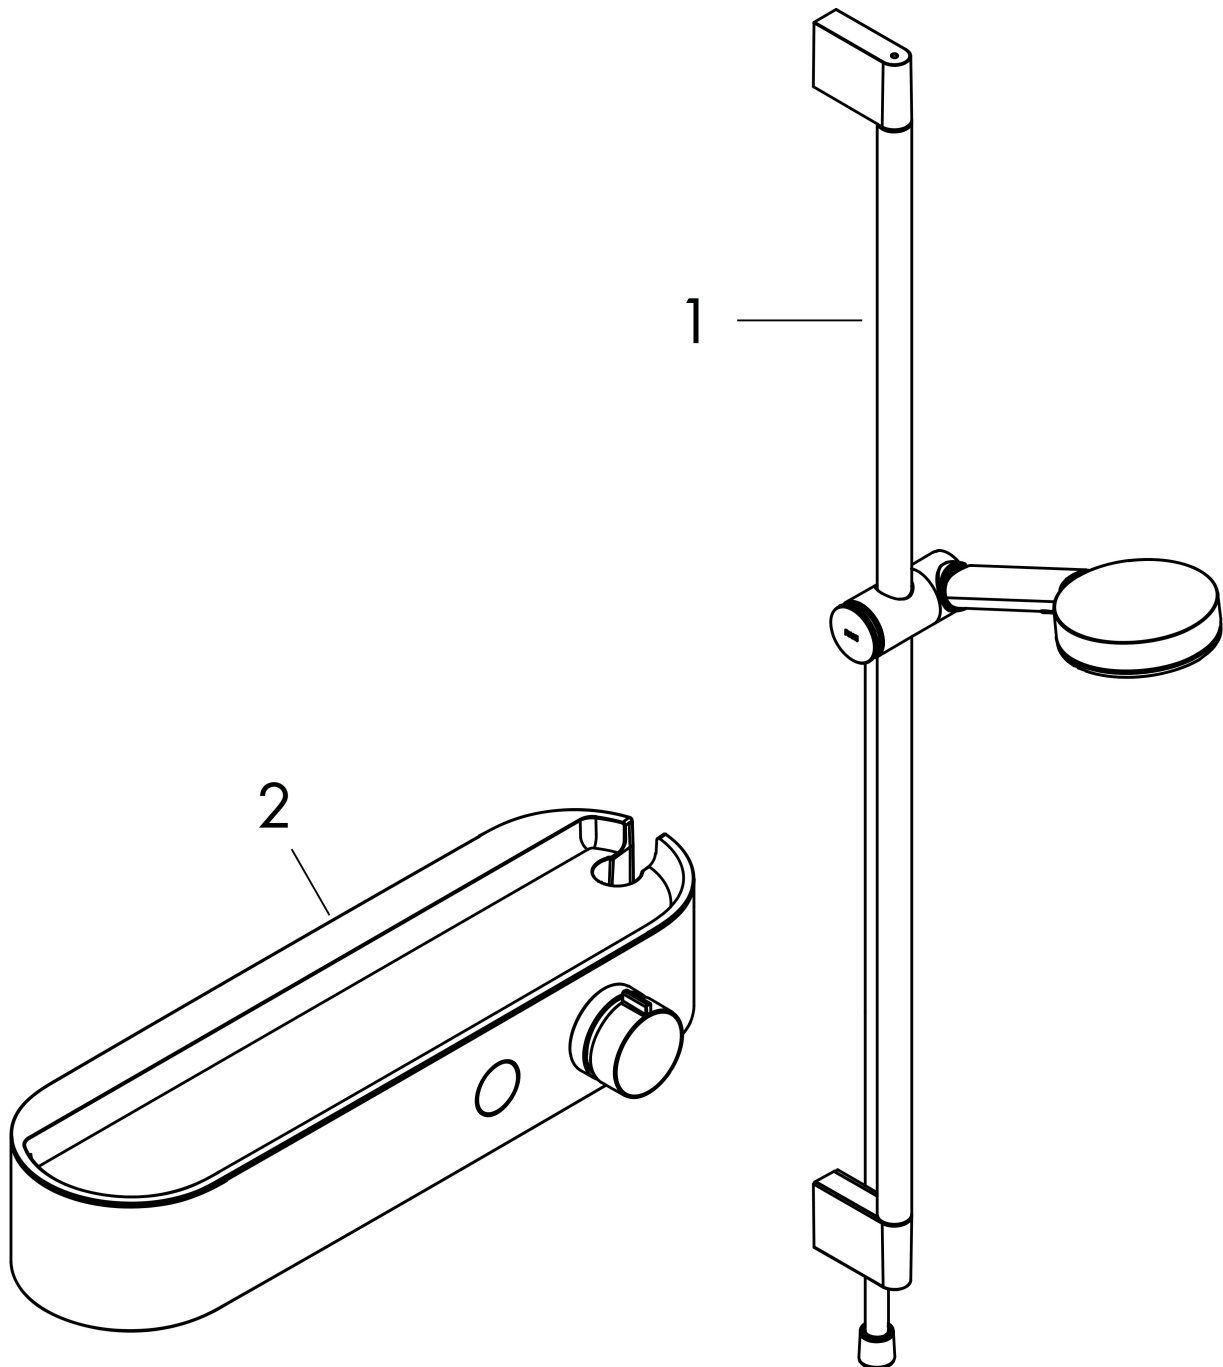

reddot winner 2021

DESIGN AWARD 2021

GERMAN INNOVATION AWARD 21 GOLD

Product foto

Maat tekeningen

Kenmerken

- bestaat uit: handdouche, douchethermostaat, douchestang, schuifstuk, doucheslang
- straalplaatoppervlak: 105 mm
- straalsoort handdouche: PowderRain, IntenseRain, massages-traal
- minimale bedrijfsdruk: 1 bar
- maximale bedrijfsdruk: 6 bar
- QuickClean: Kalkaanslag kun je eenvoudig met je vinger verwijderen
- handige straalkeuze via Select-knop
- temperatuur- en volumeregeling
- Select-knop aan/uit bediening voor 1 functie
- handdouchehouder geïntegreerd in de planchet
- thermostaat: ShowerTablet Select 400
- Veiligheidsblokkering bij 40°C
- SafetyFunctie: maximale warmwatertemperatuur vooraf instelbaar
- intrinsiek veilig tegen terugstroming
- schuifknop draaibaar op de buis voor links- of rechtsom draaien
- profielbuis: rond
- diameter glijstang: 22 mm
- buislengte: 959 mm
- boorafstand: 915 mm
- traploos in hoogte verstelbaar

Technologie

Straalsoorten

Merk	hansgrohe
Artikelnaam	Pulsify Select S doucheset 105 3jet Activation met handdouche, thermostaat, glijstang 90cm, schuifstuk en doucheslang
Art.nr.	24270000
Oppervlakte	chrom
Netto prijs	554,34 EUR

Stroomschema

- 1 Massage
- 2 IntenseRain
- 3 PowderRain

De verbruikswaarden werden in overeenstemming met de praktijk met de bijbehorende armaturen (thermostaat/mengkraan/inbouwventiel) gemeten.

Merk	hansgrohe
Artikelnaam	Pulsify Select S doucheset 105 3jet Activation met handdouche, thermostaat, glijstang 90cm, schuifstuk en doucheslang
Art.nr.	24270000
Oppervlakte	chrom
Netto prijs	554,34 EUR

Explosietekening voor bouwjaar: >04/22

Merk hansgrohe
 Artikelnaam **Pulsify Select S** doucheset 105 3jet Activation met handdouche, thermostaat, glijstang 90cm, schuifstuk en doucheslang
 Art.nr. 24270000
 Oppervlakte chroom
 Netto prijs 554,34 EUR