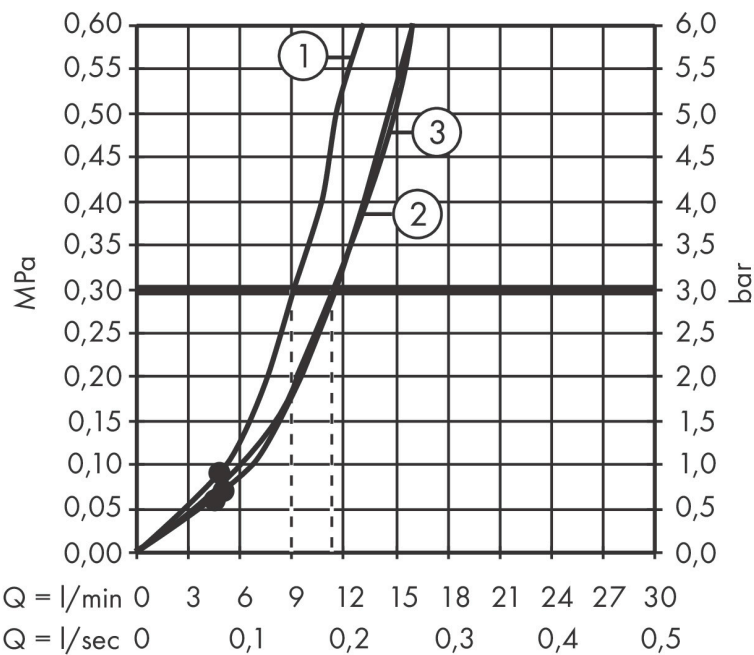

reddot winner 2021

DESIGN AWARD 2021

GERMAN INNOVATION AWARD 21 GOLD

Product foto

Maat tekeningen

Kenmerken

- bestaat uit: handdouche, douchethermostaat, douchestang, schuifstuk, doucheslang
- straalplaatoppervlak: 105 mm
- straalsoort handdouche: PowderRain, IntenseRain, massages-traal
- minimale bedrijfsdruk: 1 bar
- maximale bedrijfsdruk: 6 bar
- QuickClean: Kalkaanslag kun je eenvoudig met je vinger verwijderen
- handige straalkeuze via Select-knop
- temperatuur- en volumeregeling
- Select-knop aan/uit bediening voor 1 functie
- handdouchehouder geïntegreerd in de planchet
- thermostaat: ShowerTablet Select 400
- Veiligheidsblokkering bij 40°C
- SafetyFunctie: maximale warmwatertemperatuur vooraf instelbaar
- intrinsiek veilig tegen terugstroming
- schuifknop draaibaar op de buis voor links- of rechtsom draaien
- profielbuis: rond
- diameter glijstang: 22 mm
- buislengte: 959 mm
- boorafstand: 915 mm
- traploos in hoogte verstelbaar

Technologie

Straalsoorten

Merk	hansgrohe
Artikelnaam	Pulsify Select S doucheset 105 3jet Activation met handdouche, thermostaat, glijstang 90cm, schuifstuk en doucheslang
Art.nr.	24270000
Oppervlakte	chrom
Netto prijs	554,34 EUR

Stroomschema

- 1 Massage
- 2 IntenseRain
- 3 PowderRain

De verbruikswaarden werden in overeenstemming met de praktijk met de bijbehorende armaturen (thermostaat/mengkraan/inbouwventiel) gemeten.

Merk	hansgrohe
Artikelnaam	Pulsify Select S doucheset 105 3jet Activation met handdouche, thermostaat, glijstang 90cm, schuifstuk en doucheslang
Art.nr.	24270000
Oppervlakte	chrom
Netto prijs	554,34 EUR