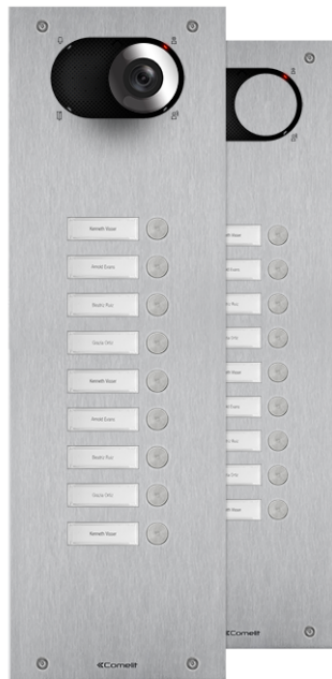

**IX0109****SWITCH FRONTPANEEL MET 9 DRUKKNOPPEN**

Frontpaneel voor deurstation Switch in 2,5 mm dik roestvast geborsteld staal AISI 316. Dankzij de meegeleverde adapter art. 1250U is het mogelijk de afzonderlijk verkrijgbare audio- of audio/videomodule te gebruiken, afhankelijk van het type bedrading (digitale 2-draads Simplebus of ViP). Compleet met 9 reeds gemonteerde en bedrade drukknoppen. Naamkaders met witte led-achtergrondverlichting. Vervanging van de naamkaders direct vanaf de voorzijde. Beschermingsklasse IK08. Uit te breiden met inbouwdoos of opbouwbehuizing (afzonderlijk verkocht). Afmetingen (L x H x D): 150 x 475,5 x 2,5mm.

**AWARDS**DESIGN  
MILANO

**IX0109**

**SWITCH FRONTPANEEL MET 9 DRUKKNOPPEN**

**ALGEMENE DATA**

Typologie	Monoblock
Hoogte (mm)	475.5
Breedte (mm)	150
Diepte (mm)	2.5
Productkleur	Staal
Inbouwmontage	Ja, met een speciaal accessoire
Wandmontage	Ja, met een speciaal accessoire

**AUDIOFUNCTIES**

Technologieën geïmplementeerd	Echo annuleren
-------------------------------	----------------

**HARDWAREFUNCTIES**

Soort roepen	Knoppen
Type knoppen	Mechanische
Aantal knoppen (n°)	9
Kleur van achtergrondverlichting	Wit

## SWITCH FRONTPANEEL MET 9 DRUKKNOPPEN