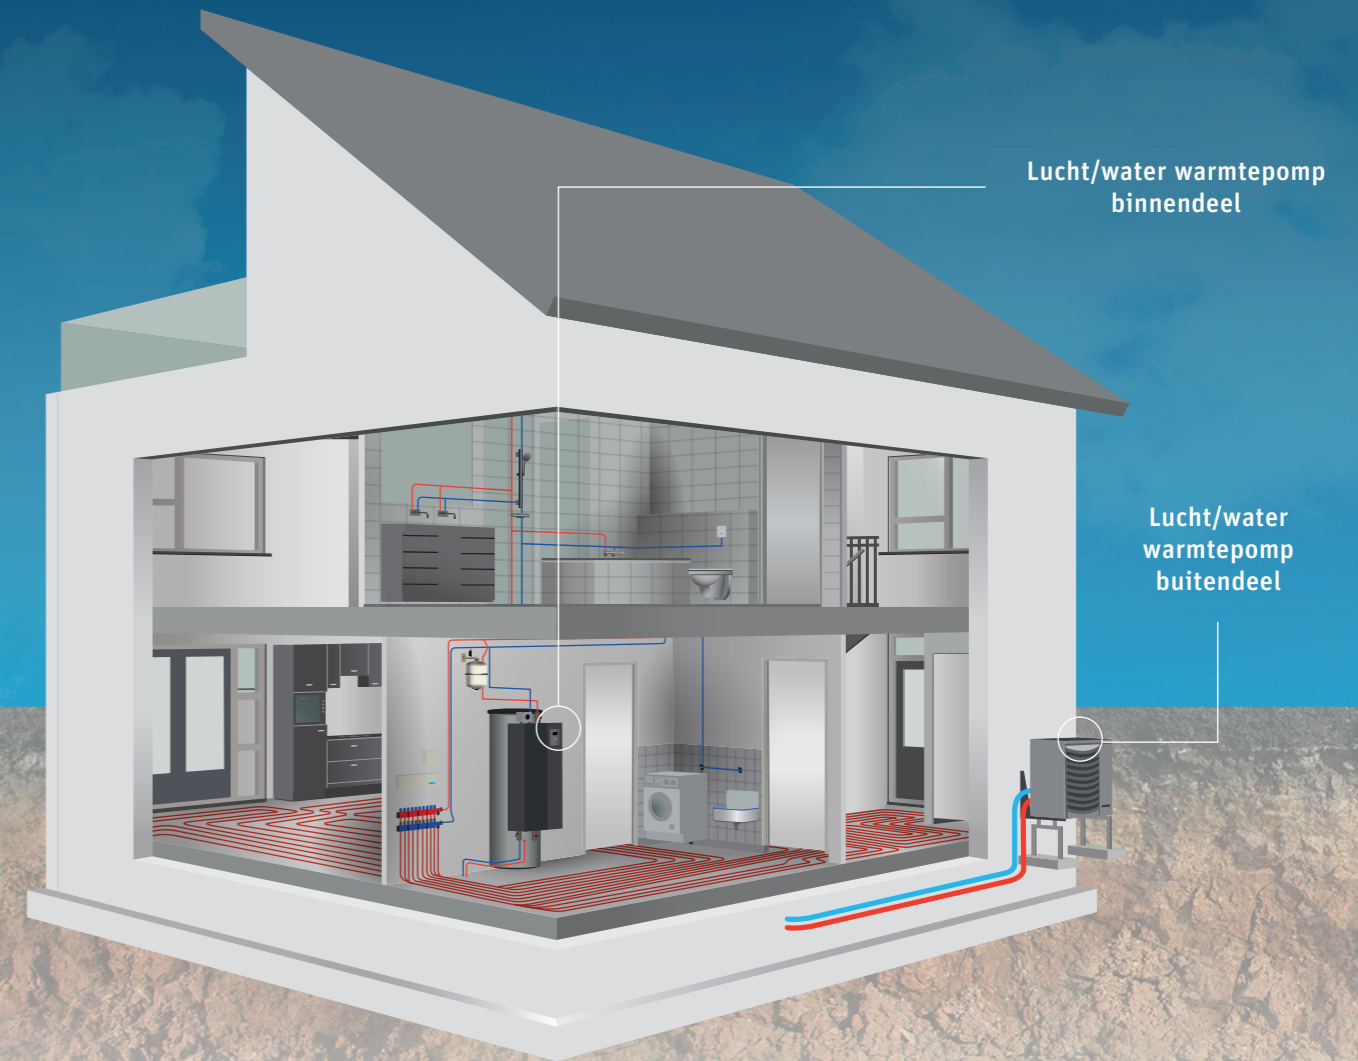

Jersey

OP DE
JERSEY KUN JE
VERTROUWEN!

Modulerende lucht/water
monoblock warmtepomp
Jersey

the better way to heat

JERSEY: MODULERENDE LUCHT/WATER MONOBLOCK WARMTEPOMP

Jersey: de nieuwe modulerende lucht/water monoblock warmtepomp. Een reversibele warmtepomp die zorgt voor verwarmen, koelen en warmtapwater bereiding.

De Jersey buitenunit werkt samen met een hydrauliektower waarin alle binnencomponenten, zoals het warmtapwaterbuffervat en het CV-buffervat, plug and play zijn samengevoegd. Vooraf ingestelde parameters zijn eenvoudig te installeren via een USB-stick en overdraagbaar naar soortgelijke woningen of projecten. Eenvoudig te installeren en strak om te zien! Bovendien heb je geen f-gassen certificering nodig voor de installatie van deze warmtepomp. De verbindingleidingen bevatten alleen CV-water.

Sinds begin 2021 is de BENG TO-juli eis van kracht. In een nieuwbouwwoning is koeling niet alleen comfortabel, maar ook bijna altijd noodzakelijk om aan de TO-juli eis te voldoen. Een extra reden om voor de Jersey te kiezen: deze kleine 5 kW en 7 kW lucht/water warmtepomp kan verwarmen én koelen.

*Bij A7/W35 ** Bij A27/W18 *** In nachtmodus

BINNENDEEL

Eenvoudige en snelle installatie door het 'Plug and Play' binnendeel waarin alle installatiecomponenten, zoals het warmtapwaterbuffervat, het CV-buffervat en alle andere noodzakelijke componenten, zijn geïntegreerd.