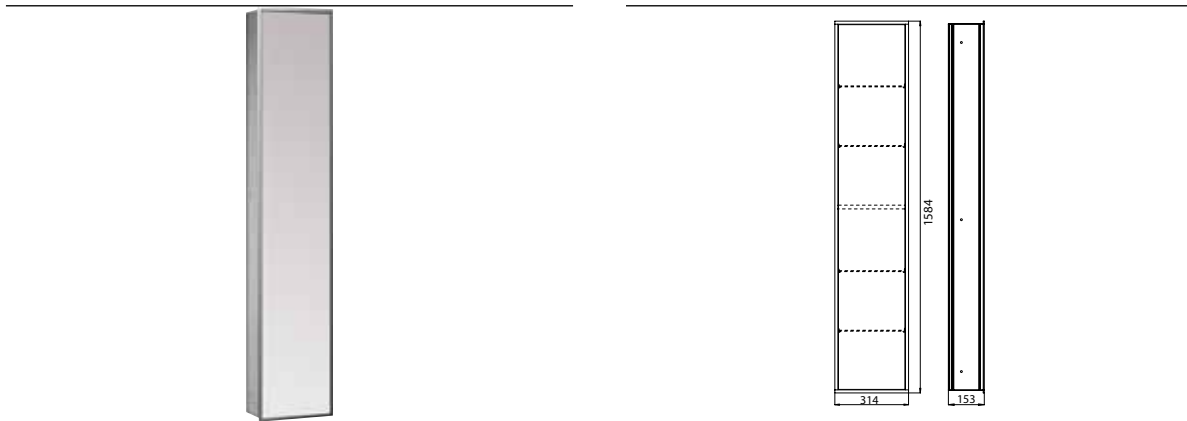

### Kastmodule met spiegeldeur - inbouwmodel chroom/spiegel

Art.nr.9720 280 13

opbergvak met 4 glazen planchetten, deur schakelaar voor LED lichtelement. 1 deur, scharnier links/rechts wisselbaar.