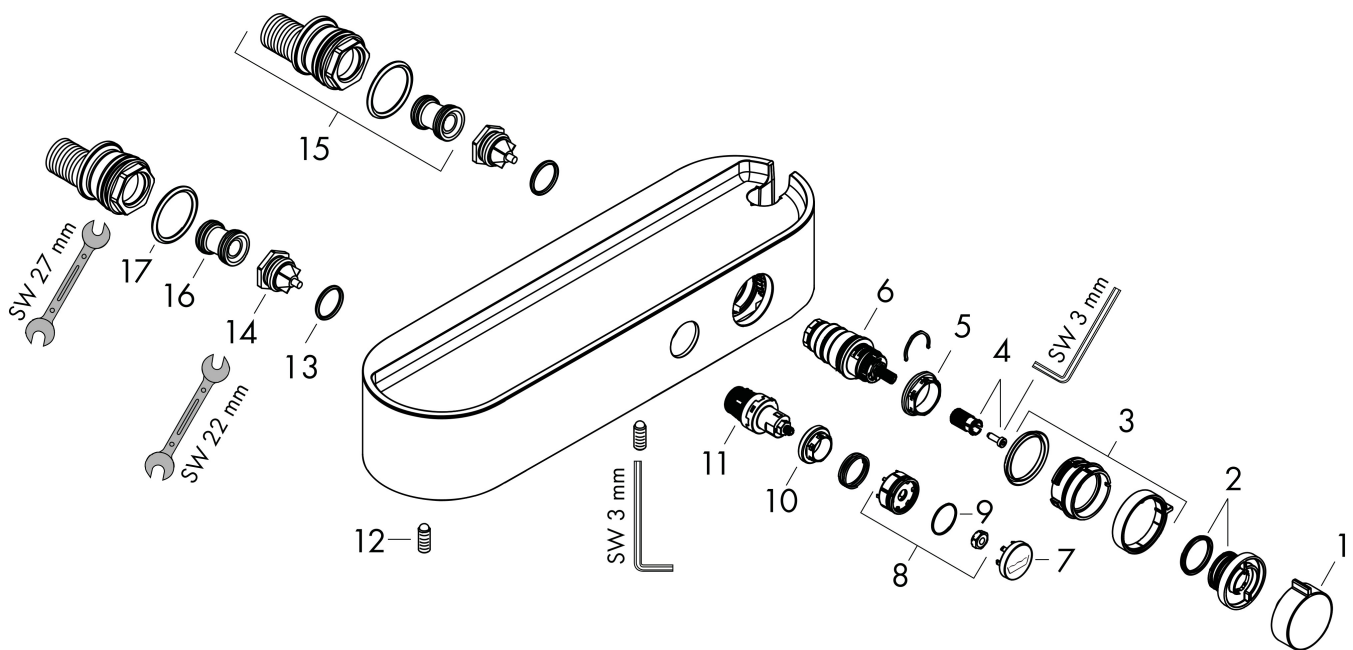

Merk	hansgrohe
Artikelnaam	ShowrTablet Select Douchethermostaat 400 opbouw
Art.nr.	24360000
Oppervlakte	chrom
Netto prijs	429,02 EUR

Explosietekening voor bouwjaar: >04/22