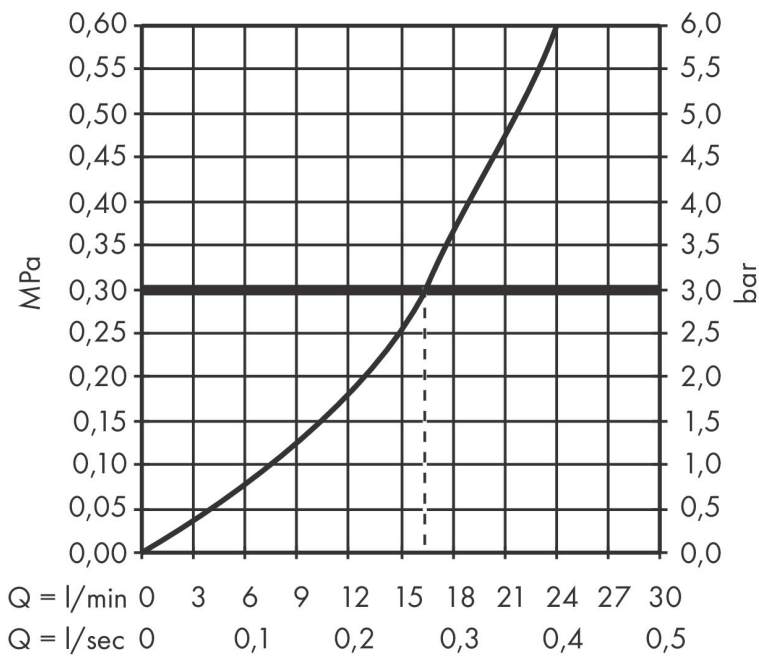

Merk hansgrohe
Artikelnaam **ShowTablet Select** Douchethermostaat 400 opbouw
Art.nr. 24360000
Oppervlakte chroom
Netto prijs 429,02 EUR

Stroomschema