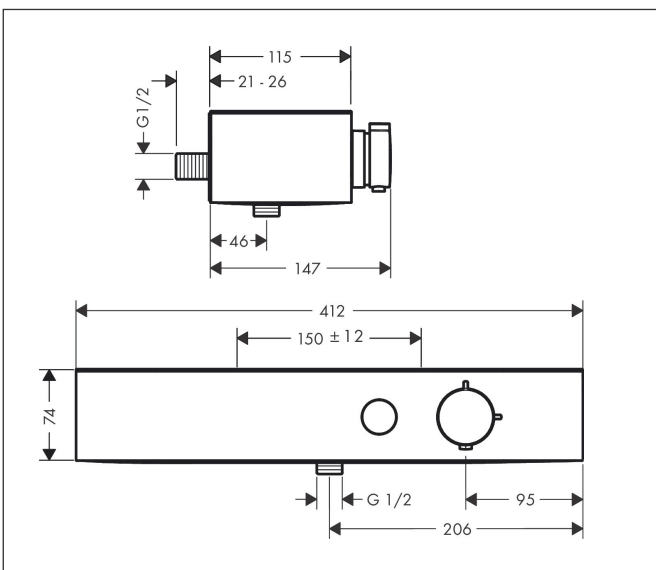

## Kenmerken

- temperatuur- en volumeregeling
- Select-knop aan/uit bediening voor 1 functie
- handdouchehouder geïntegreerd in de planchet
- waterhoeveelheidsregeling met stop-functie
- CoolContact thermostaat: Zorgt dat de buitenkant niet warm wordt, waardoor douchen nog veiliger wordt
- thermostaatkardoes
- maximale doorstroomhoeveelheid bij 3 bar: 16,3 l/min
- Veiligheidsblokkering bij 40°C
- temperatuurbegrenzing instelbaar
- met geïsoleerde watervoering
- planchet gemaakt van kunststof
- planchet grafiet
- kunststof
- hartafstand: 150 ± 12 mm
- aansluiting: S-aansluitingen, G $\frac{1}{2}$
- vuilfilter inbegrepen
- thermostaat wordt geleverd met handdouche-drukknop

## Maat tekeningen