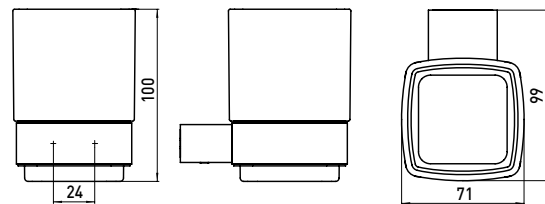

## PRODUKTINFORMATION

Glashalter, Kristallglas satiniert gold poliert

Art.-Nr.0520 007 00

Wandmodell