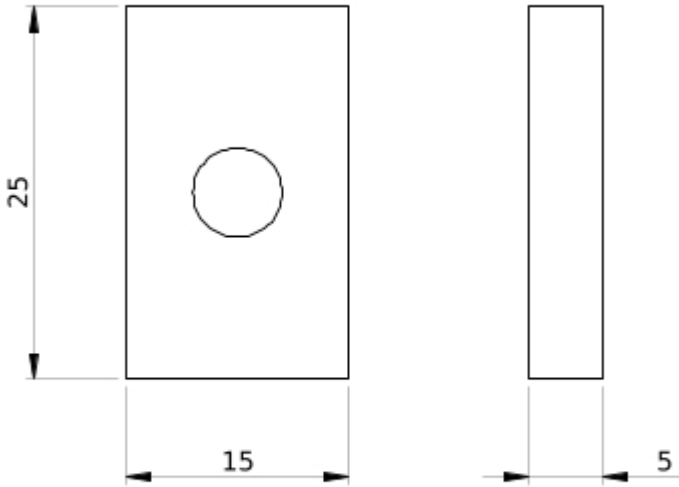

Complementair

beschrijving behuizing/ cel	Kast voor plaatsing op de vloer - breedte 600 mm Aan de wand gemonteerde kast - breedte 600 mm Cel Kast voor plaatsing op de vloer - breedte 850 mm PACK-kast
ISO schroefdraad	M6
Quantity per set	Set van 20
lengte	12 mm
kleur	Natuurlijk
gewicht product	0,24 kg

Dimensions

- All dimensions are approximate and are in mm
- Also see technical documentation.