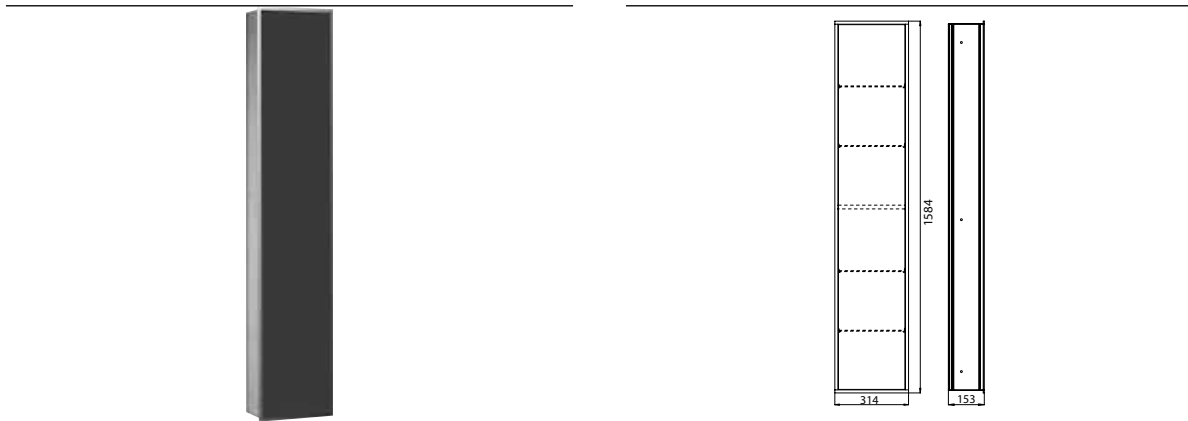

PRODUCTINFORMATIE

Kastmodule chroom/zwart

Art.nr.9720 279 13

opbergvak met 4 glazen planchetten, deur schakelaar voor LED lichtelement. 1 deur, scharnier links/rechts wisselbaar.