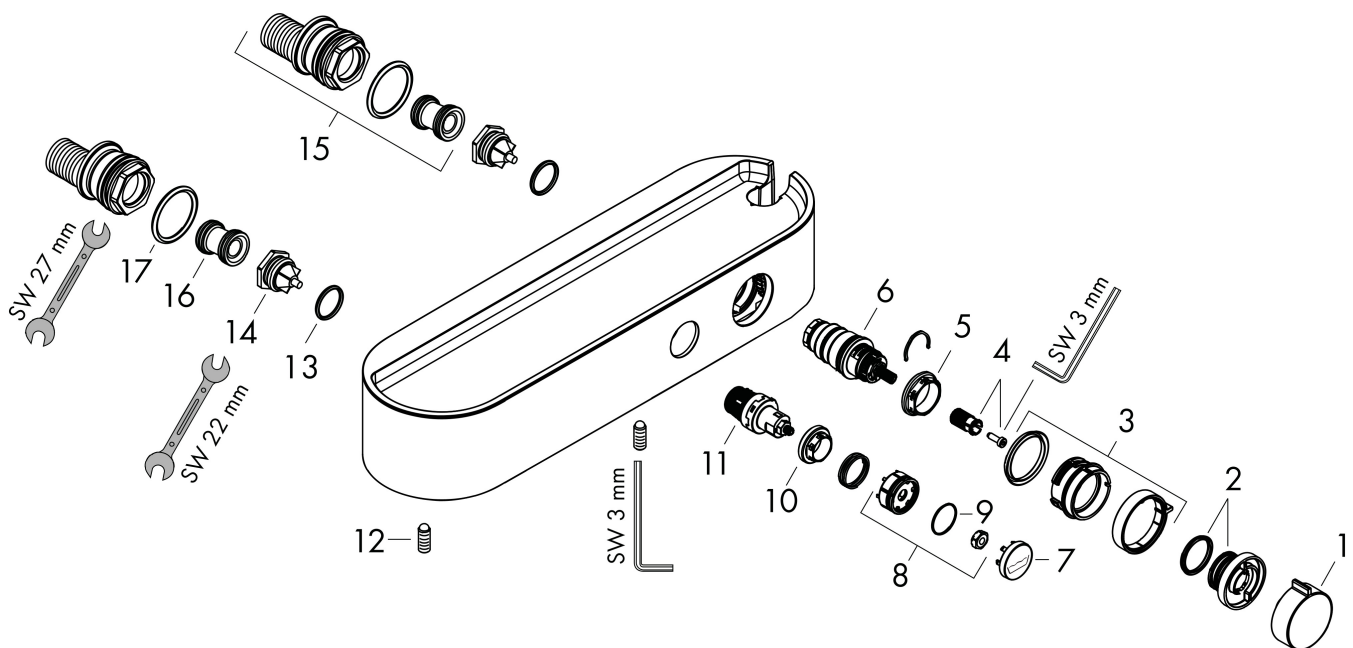

Merk hansgrohe
 Artikelnaam **ShowrTablet Select** Douchethermostaat 400 opbouw
 Art.nr. 24360670
 Oppervlakte mat zwart
 Netto prijs 557,72 EUR

Product foto

Kenmerken

- temperatuur- en volumeregeling
- Select-knop aan/uit bediening voor 1 functie
- handdouchehouder geïntegreerd in de planchet
- waterhoeveelheidsregeling met stop-functie
- CoolContact thermostaat: Zorgt dat de buitenkant niet warm wordt, waardoor douchen nog veiliger wordt
- thermostaatkardoes
- maximale doorstroomhoeveelheid bij 3 bar: 16,3 l/min
- Veiligheidsblokkering bij 40°C
- temperatuurbegrenzing instelbaar
- met geïsoleerde watervoering
- planchet gemaakt van kunststof
- planchet grafiet
- kunststof
- hartafstand: 150 ± 12 mm
- aansluiting: S-aansluitingen, G $\frac{1}{2}$
- vuilfilter inbegrepen
- thermostaat wordt geleverd met handdouche-drukknop

Explosietekening voor bouwjaar: >04/22

Merk	hansgrohe
Artikelnaam	ShowrTablet Select Douchethermostaat 400 opbouw
Art.nr.	24360670
Oppervlakte	mat zwart
Netto prijs	557,72 EUR

Onderdelen voor bouwjaar: >04/22

Pos	Beschrijving	Art.nr.	Prijs
1	greep	94403670	51,06
2	aanslagring	94404000	34,01
3	greep	94405670	31,82
4	greepadapter m. schroef	93228000	8,01
5	moer	98368000	10,82
6	temperatuur regeleenheid	98282000	95,16
7	symboolset	98367670	63,34
8	veer met huls	92340000	10,82
9	O-ring 20x1	98140000	3,12
10	moer	98913000	17,26
11	bovendeel	95758000	95,16
12	inbusschroef M6x16 inclusief O-ring 29x3	98372000	8,01
13	O-ring 17x2	98199000	3,12
14	terugslagklep (drukbestendig tot 2 MPa)	95773000	26,73
15	S-koppelingenset	95772000	81,54
16	slagdemper	96429000	4,99
17	O-ring 29x3	98371000	4,99
a	regeleenheid voor verwisselde aansluitingen	92373000	236,70
b	adapter voor S-koppelingen	02026000	41,16