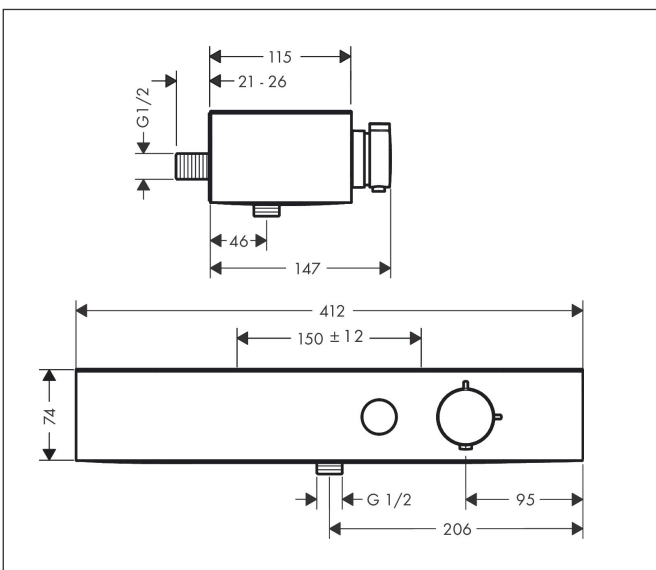

Merk hansgrohe
 Artikelnaam **ShowrTablet Select** Douchethermostaat 400 opbouw
 Art.nr. 24360670
 Oppervlakte mat zwart
 Netto prijs 557,72 EUR

Product foto

Kenmerken

- temperatuur- en volumeregeling
- Select-knop aan/uit bediening voor 1 functie
- handdouchehouder geïntegreerd in de planchet
- waterhoeveelheidsregeling met stop-functie
- CoolContact thermostaat: Zorgt dat de buitenkant niet warm wordt, waardoor douchen nog veiliger wordt
- thermostaatkardoes
- maximale doorstroomhoeveelheid bij 3 bar: 16,3 l/min
- Veiligheidsblokkering bij 40°C
- temperatuurbegrenzing instelbaar
- met geïsoleerde watervoering
- planchet gemaakt van kunststof
- planchet grafiet
- kunststof
- hartafstand: 150 ± 12 mm
- aansluiting: S-aansluitingen, G $\frac{1}{2}$
- vuilfilter inbegrepen
- thermostaat wordt geleverd met handdouche-drukknop

Maat tekeningen

Technologie

Certificaat

Merk hansgrohe
 Artikelnaam **ShowTablet Select** Douchethermostaat 400 opbouw
 Art.nr. 24360670
 Oppervlakte mat zwart
 Netto prijs 557,72 EUR

Stroomschema

Merk	hansgrohe
Artikelnaam	ShowrTablet Select Douchethermostaat 400 opbouw
Art.nr.	24360670
Oppervlakte	mat zwart
Netto prijs	557,72 EUR

Pos	Beschrijving	Art.nr.	Prijs
1	greep	94403670	51,06
2	aanslagring	94404000	34,01
3	greep	94405670	31,82
4	greepadapter m. schroef	93228000	8,01
5	moer	98368000	10,82
6	temperatuur regeleenheid	98282000	95,16
7	symboolset	98367670	63,34
8	veer met huls	92340000	10,82
9	O-ring 20x1	98140000	3,12
10	moer	98913000	17,26
11	bovendeel	95758000	95,16
12	inbusschroef M6x16 inclusief O-ring 29x3	98372000	8,01
13	O-ring 17x2	98199000	3,12
14	terugslagklep (drukbestendig tot 2 MPa)	95773000	26,73
15	S-koppelingenset	95772000	81,54
16	slagdemper	96429000	4,99
17	O-ring 29x3	98371000	4,99
a	regeleenheid voor verwisselde aansluitingen	92373000	236,70
b	adapter voor S-koppelingen	02026000	41,16