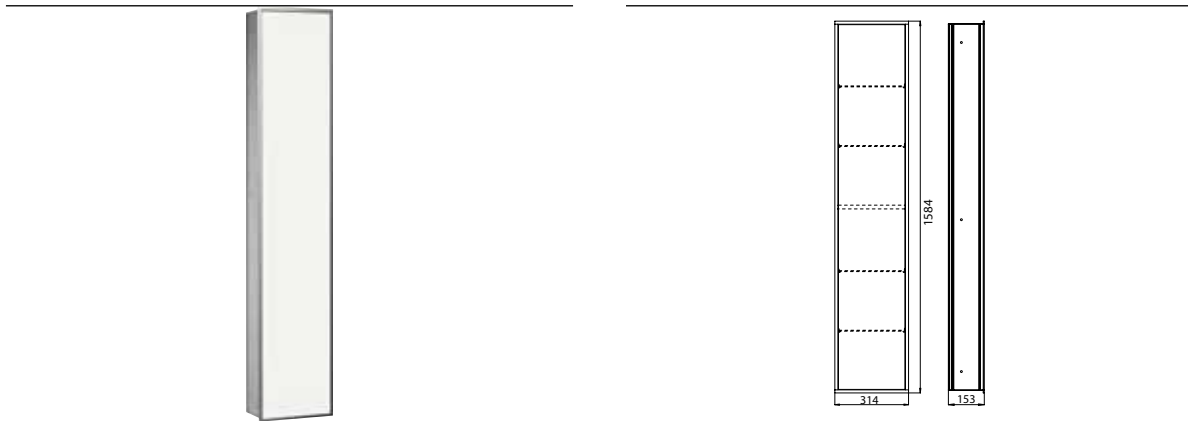

PRODUCTINFORMATIE

Kastmodule chrom/optiwhite

Art.nr.9720 278 13

opbergvak met 4 glazen planchetten, deur schakelaar voor LED lichtelement. 1 deur, scharnier links/rechts wisselbaar.