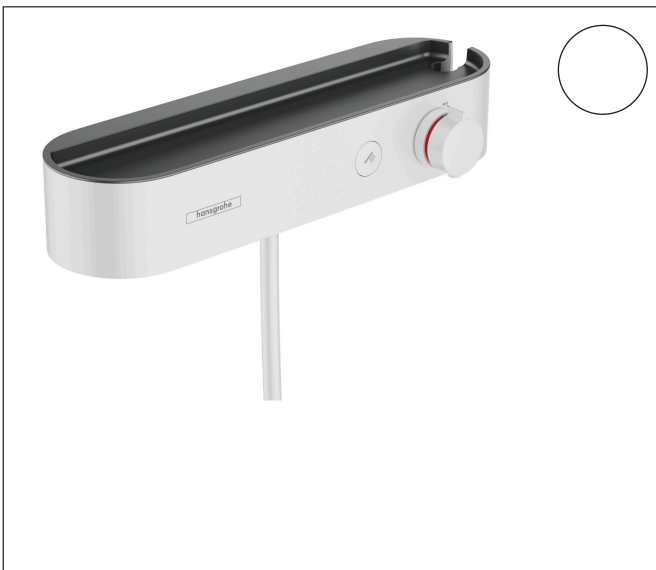

Merk hansgrohe
 Artikelnaam **ShowrTablet Select** Douchethermostaat 400 opbouw
 Art.nr. 24360700
 Oppervlakte mat wit
 Netto prijs 557,72 EUR

Product foto

Kenmerken

- temperatuur- en volumeregeling
- Select-knop aan/uit bediening voor 1 functie
- handdouchehouder geïntegreerd in de planchet
- waterhoeveelheidsregeling met stop-functie
- CoolContact thermostaat: Zorgt dat de buitenkant niet warm wordt, waardoor douchen nog veiliger wordt
- thermostaatkardoes
- maximale doorstroomhoeveelheid bij 3 bar: 16,3 l/min
- Veiligheidsblokkering bij 40°C
- temperatuurbegrenzing instelbaar
- met geïsoleerde watervoering
- planchet gemaakt van kunststof
- planchet grafiet
- kunststof
- hartafstand: 150 ± 12 mm
- aansluiting: S-aansluitingen, G $\frac{1}{2}$
- vuilfilter inbegrepen
- thermostaat wordt geleverd met handdouche-druknop

Maat tekeningen

Technologie

Certificaat

Merk hansgrohe
 Artikelnaam **ShowTablet Select** Douchethermostaat 400 opbouw
 Art.nr. 24360700
 Oppervlakte mat wit
 Netto prijs 557,72 EUR

Stroomschema

Merk	hansgrohe
Artikelnaam	ShowrTablet Select Douchethermostaat 400 opbouw
Art.nr.	24360700
Oppervlakte	mat wit
Netto prijs	557,72 EUR

Explosietekening voor bouwjaar: >04/22

Merk hansgrohe
 Artikelnaam **ShowTablet Select** Douchethermostaat 400 opbouw
 Art.nr. 24360700
 Oppervlakte mat wit
 Netto prijs 557,72 EUR

Onderdelen voor bouwjaar: >04/22