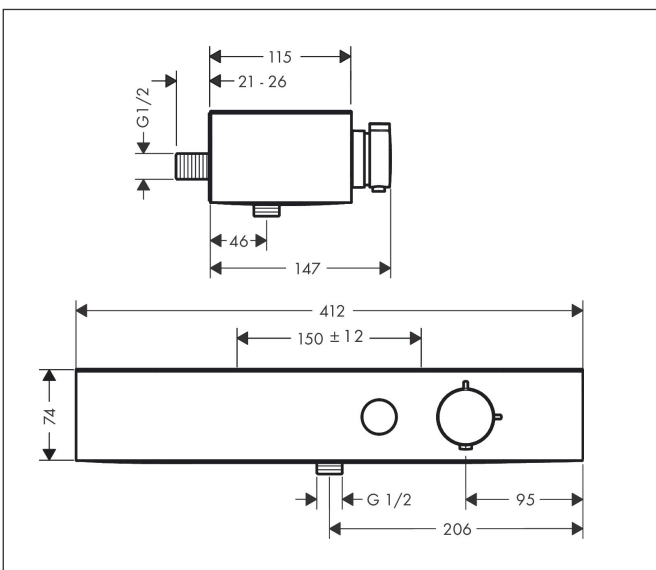

Merk hansgrohe
 Artikelnaam **ShowrTablet Select** Douchethermostaat 400 opbouw
 Art.nr. 24360700
 Oppervlakte mat wit
 Netto prijs 557,72 EUR

Product foto

Kenmerken

- temperatuur- en volumeregeling
- Select-knop aan/uit bediening voor 1 functie
- handdouchehouder geïntegreerd in de planchet
- waterhoeveelheidsregeling met stop-functie
- CoolContact thermostaat: Zorgt dat de buitenkant niet warm wordt, waardoor douchen nog veiliger wordt
- thermostaatkardoes
- maximale doorstroomhoeveelheid bij 3 bar: 16,3 l/min
- Veiligheidsblokkering bij 40°C
- temperatuurbegrenzing instelbaar
- met geïsoleerde watervoering
- planchet gemaakt van kunststof
- planchet grafiet
- kunststof
- hartafstand: 150 ± 12 mm
- aansluiting: S-aansluitingen, G $\frac{1}{2}$
- vuilfilter inbegrepen
- thermostaat wordt geleverd met handdouche-druknop

Maat tekeningen

Technologie

Certificaat

Merk hansgrohe
 Artikelnaam **ShowTablet Select** Douchethermostaat 400 opbouw
 Art.nr. 24360700
 Oppervlakte mat wit
 Netto prijs 557,72 EUR

Stroomschema

Merk	hansgrohe
Artikelnaam	ShowrTablet Select Douchethermostaat 400 opbouw
Art.nr.	24360700
Oppervlakte	mat wit
Netto prijs	557,72 EUR

Explosietekening voor bouwjaar: >04/22

Merk hansgrohe
 Artikelnaam **ShowTablet Select** Douchethermostaat 400 opbouw
 Art.nr. 24360700
 Oppervlakte mat wit
 Netto prijs 557,72 EUR

Onderdelen voor bouwjaar: >04/22