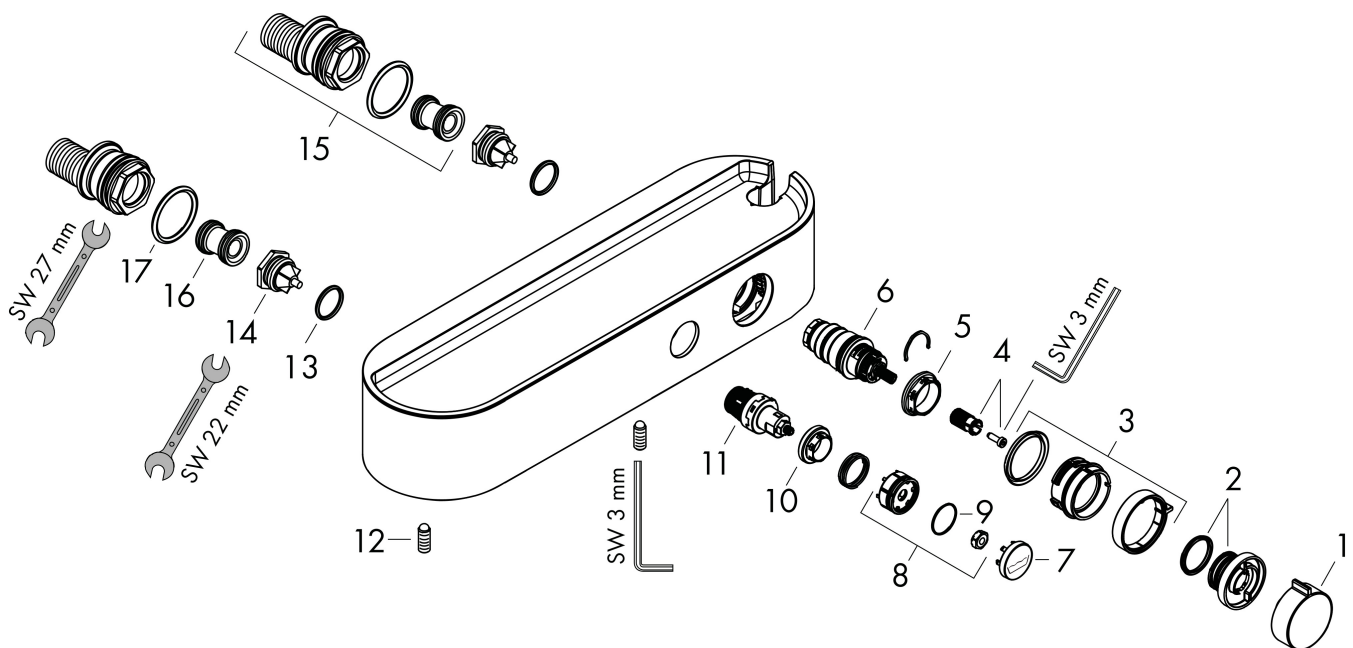

Merk	hansgrohe
Artikelnaam	ShowrTablet Select Douchethermostaat 400 opbouw
Art.nr.	24360700
Oppervlakte	mat wit
Netto prijs	557,72 EUR

Explosietekening voor bouwjaar: >04/22