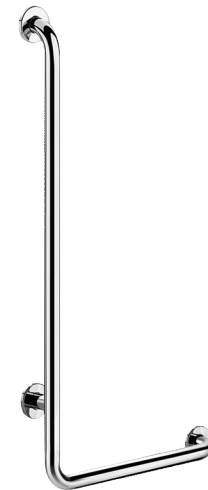

## BESCHRIJVING

L-vormige douchestang in glanzend rvs, H. 1150 mm - Ref. 5071DP2

L-vormige douchestang Ø 32, voor personen met beperkte mobiliteit. Rechts model.

Steungreep die ervoor zorgt dat men zich op een veilige manier kan verplaatsen in douche of bad.

Doet dienst als douchestang in combinatie met verstelbare zeepschaal en/of glijstuk voor handdouche.

Afmetingen: 1.150 x 450 mm.

Buis in bacteriostatisch rvs 304.

Glanzend gepolijste UltraPolish uitvoering, homogeen en poriënvrij oppervlak voor een maximale hygiëne en gemakkelijk onderhoud.

Verborgen bevestigingen met rozet in rvs 304, Ø 72, 3 bevestigingsgaten.

Rozetten en afdekplaatjes in rvs 304.

Geleverd met rvs schroeven voor bevestiging in beton.

Getest op meer dan 200 kg. Maximale aanbevolen belasting: 135 kg.

## TECHNISCHE EIGENSCHAPPEN

L-vormige douchestang in glanzend rvs, H. 1150 mm - Ref. 5071DP2

Hoogte	1.150 mm
Lengte	450 mm
Diameter	Ø 32
Afstand tot de muur	40 mm
Afwerking	RVS 304 glanzend gepolijst UltraPolish
Standaarden	
Waarborg	