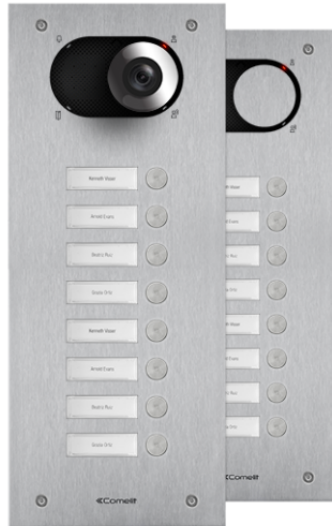

**IX0108****SWITCH FRONTPANEEL MET 8 DRUKKNOPPEN**

Frontpaneel voor deurstation Switch in 2,5 mm dik roestvast geborsteld staal AISI 316. Dankzij de meegeleverde adapter art. 1250U is het mogelijk de afzonderlijk verkrijgbare audio- of audio/videomodule te gebruiken, afhankelijk van het type bedrading (digitale 2-draads Simplebus of ViP). Compleet met 8 reeds gemonteerde en bedrade drukknoppen. Naamkaders met witte led-achtergrondverlichting. Vervanging van de naamkaders direct vanaf de voorzijde. Beschermingsklasse IK08. Uit te breiden met inbouwdoos of opbouwbehuizing (afzonderlijk verkocht). Afmetingen (L x H x D): 150 x 369,1 x 2,5mm.

AWARDSDESIGN
MILANO

IX0108

SWITCH FRONTPANEEL MET 8 DRUKKNOPPEN

ALGEMENE DATA

Typologie	Monoblock
Hoogte (mm)	369.1
Breedte (mm)	150
Diepte (mm)	2.5
Productkleur	Staal
Inbouwmontage	Ja, met een speciaal accessoire
Wandmontage	Ja, met een speciaal accessoire

AUDIOFUNCTIES

Technologieën geïmplementeerd	Echo annuleren
-------------------------------	----------------

HARDWAREFUNCTIES

Soort roepen	Knoppen
Type knoppen	Mechanische
Aantal knoppen (n°)	8
Kleur van achtergrondverlichting	Wit