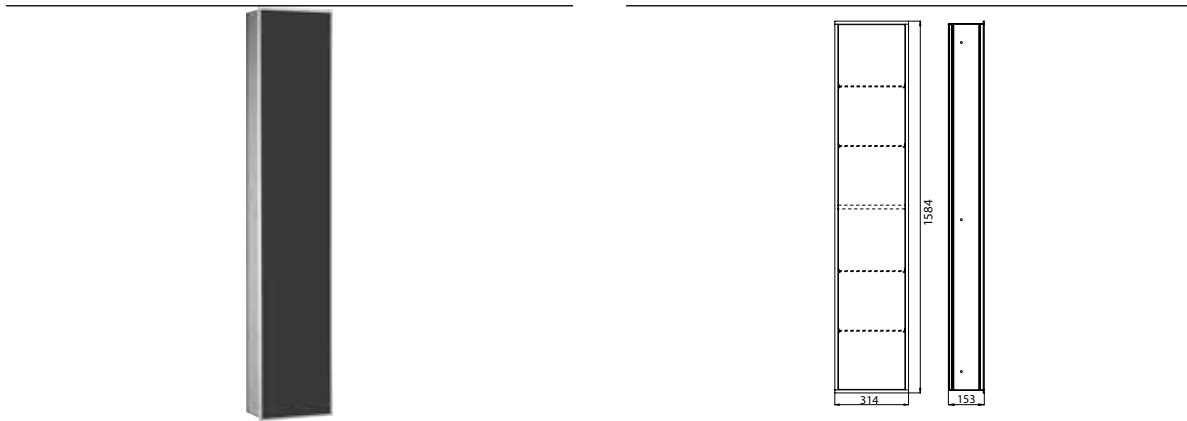

PRODUCTINFORMATIE

Kastmodule aluminium/zwart

Art.nr.9720 275 13

opbergvak met 4 glazen planchetten, deur schakelaar voor LED lichtelement. 1 deur, scharnier links/rechts wisselbaar.