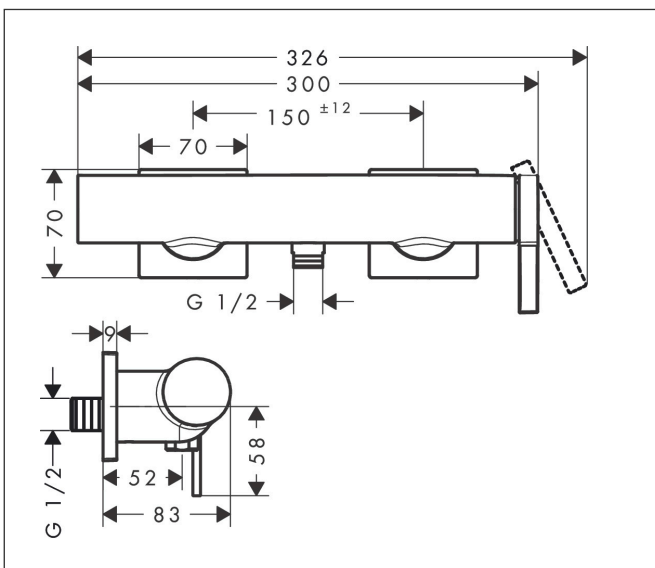

## Kenmerken

- 1 functie
- installatie met hartafstand  $150 \pm 12$  mm
- maximale doorstroomhoeveelheid bij 3 bar: 14,9 l/min
- keramisch kardoos
- temperatuurbegrenzing instelbaar
- terugslagklep
- slangaansluiting: DN15
- minimale bedrijfsdruk: 1 bar
- maximale bedrijfsdruk: 10 bar

## Maat tekeningen