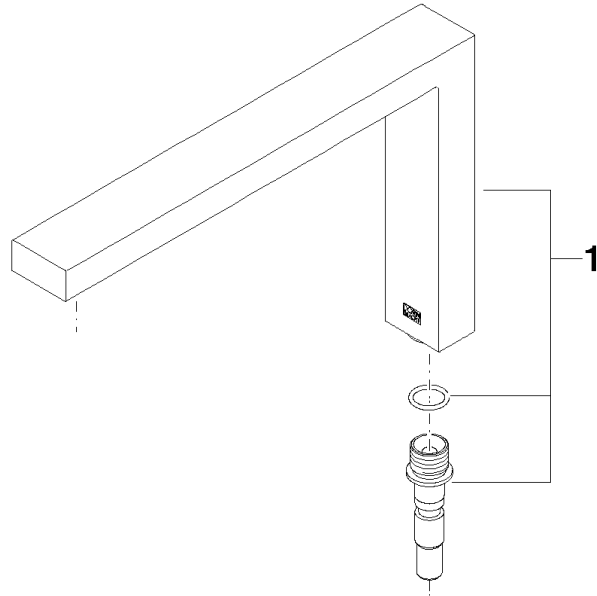

Auslauf 272 x 171 x 36 mm - Dark Platinum gebürstet

90 11 06 189 01

Auslauf 272 x 171 x 36 mm - Dark Platinum gebürstet

90 11 06 189 01

Auslauf 272 x 171 x 36 mm - Dark Platinum gebürstet

90 11 06 189 01

Auslauf 272 x 171 x 36 mm - Dark Platinum gebürstet

90 11 06 189 01

Auslauf 272 x 171 x 36 mm - Dark Platinum gebürstet

90 11 06 189 01

Ersatzteilstückliste