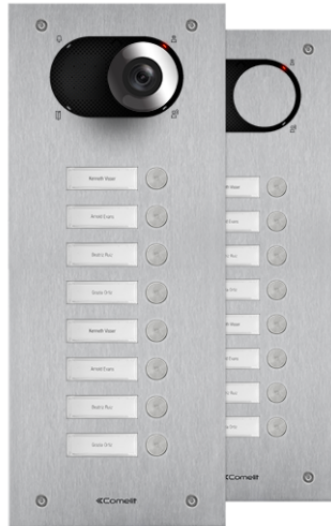

**IX0108****SWITCH FRONTPANEEL MET 8 DRUKKNOPPEN**

Frontpaneel voor deurstation Switch in 2,5 mm dik roestvast geborsteld staal AISI 316. Dankzij de meegeleverde adapter art. 1250U is het mogelijk de afzonderlijk verkrijgbare audio- of audio/videomodule te gebruiken, afhankelijk van het type bedrading (digitale 2-draads Simplebus of ViP). Compleet met 8 reeds gemonteerde en bedrade drukknoppen. Naamkaders met witte led-achtergrondverlichting. Vervanging van de naamkaders direct vanaf de voorzijde. Beschermingsklasse IK08. Uit te breiden met inbouwdoos of opbouwbehuizing (afzonderlijk verkocht). Afmetingen (L x H x D): 150 x 369,1 x 2,5mm.

AWARDSDESIGN
MILANO

IX0108

SWITCH FRONTPANEEL MET 8 DRUKKNOPPEN

ALGEMENE DATA

Typologie	Monoblock
Hoogte (mm)	369.1
Breedte (mm)	150
Diepte (mm)	2.5
Productkleur	Staal
Inbouwmontage	Ja, met een speciaal accessoire
Wandmontage	Ja, met een speciaal accessoire

AUDIOFUNCTIES

Technologieën geïmplementeerd	Echo annuleren
-------------------------------	----------------

HARDWAREFUNCTIES

Soort roepen	Knoppen
Type knoppen	Mechanische
Aantal knoppen (n°)	8
Kleur van achtergrondverlichting	Wit