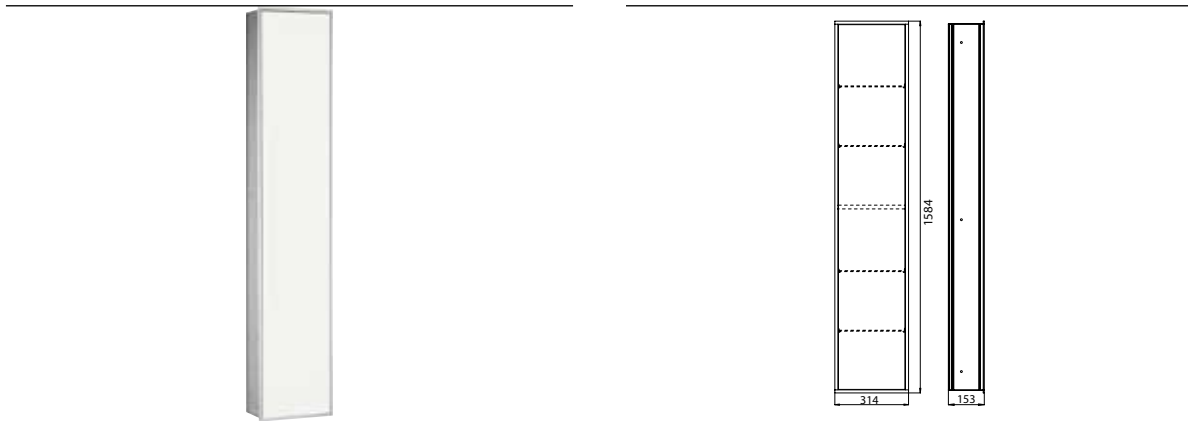

PRODUCTINFORMATIE

Kastmodule aluminium/optiwhite

Art.nr.9720 274 13

opbergvak met 4 glazen planchetten, deur schakelaar voor LED lichtelement. 1 deur, scharnier links/rechts wisselbaar.