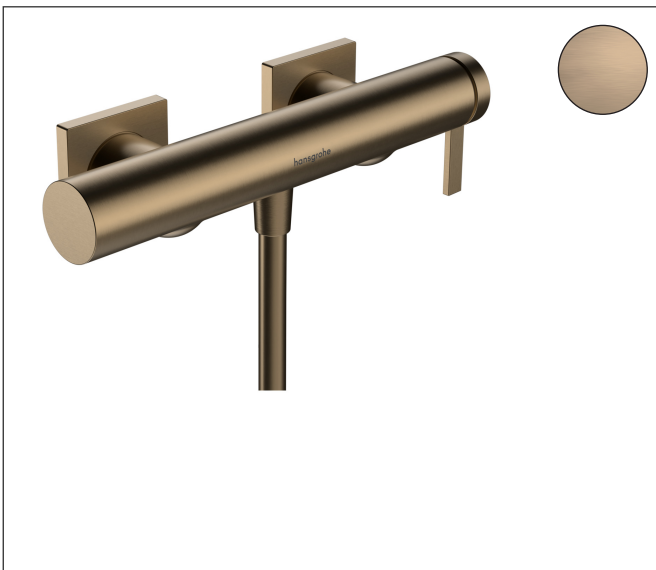

Merk hansgrohe  
 Artikelnaam **Tecturis E** Eéngreeps douchemengkraan opbouw  
 Art.nr. 73620140  
 Oppervlakte Brushed Bronze  
 Netto prijs 368,52 EUR

## Product foto

## Kenmerken

- 1 functie
- installatie met hartafstand  $150 \pm 12$  mm
- maximale doorstroomhoeveelheid bij 3 bar: 14,9 l/min
- keramisch kardoos
- temperatuurbegrenzing instelbaar
- terugslagklep
- slangaansluiting: DN15
- minimale bedrijfsdruk: 1 bar
- maximale bedrijfsdruk: 10 bar

## Maat tekeningen

Merk hansgrohe  
 Artikelnaam **Tecturis E** Eéngreeps douchemengkraan opbouw  
 Art.nr. 73620140  
 Oppervlakte Brushed Bronze  
 Netto prijs 368,52 EUR