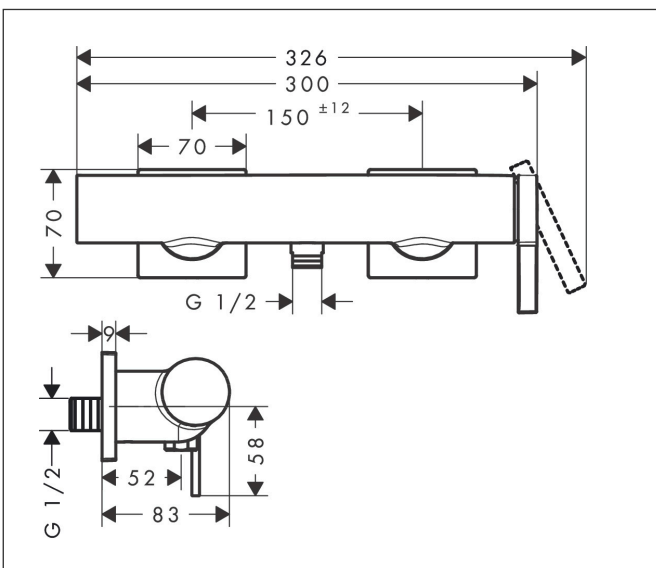

Merk hansgrohe  
 Artikelnaam **Tecturis E** Eéngreeps douchemengkraan opbouw  
 Art.nr. 73620140  
 Oppervlakte Brushed Bronze  
 Netto prijs 368,52 EUR

## Kenmerken

- 1 functie
- installatie met hartafstand  $150 \pm 12$  mm
- maximale doorstroomhoeveelheid bij 3 bar: 14,9 l/min
- keramisch kardoos
- temperatuurbegrenzing instelbaar
- terugslagklep
- slangaansluiting: DN15
- minimale bedrijfsdruk: 1 bar
- maximale bedrijfsdruk: 10 bar

## Maat tekeningen

Merk hansgrohe  
 Artikelnaam **Tecturis E** Eéngreeps douchemengkraan opbouw  
 Art.nr. 73620140  
 Oppervlakte Brushed Bronze  
 Netto prijs 368,52 EUR