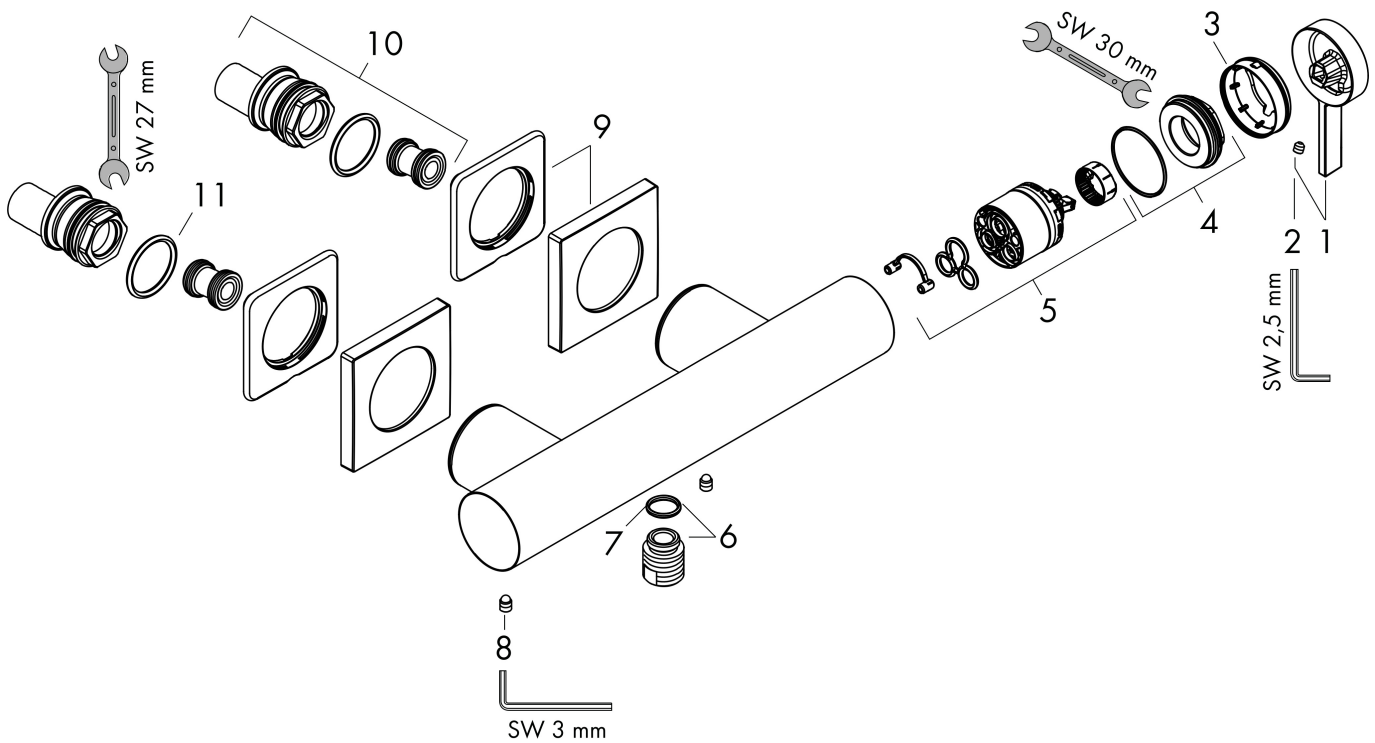

Merk	hansgrohe
Artikelnaam	Tecturis E Eéngreeps douchemengkraan opbouw
Art.nr.	73620140
Oppervlakte	Brushed Bronze
Netto prijs	368,52 EUR

Explosietekening voor bouwjaar: >06/23