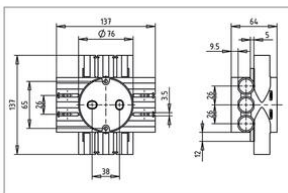

## Centraaldozen hol plafond

### CH60R Centraaldoos hol plafond Ø 16/19 mm

- Geschikt voor rachelplafonds en metalstudplafonds.
- 15% méér lasruimte dan een traditionele vierkante centraaldoos.
- 12 combi-tuiten 16 en 19 mm.
- Voorzien van conische buisvoer met buisnapper.
- Schroefsluven tussen de buisvoer.
- Schroefnokken voor bodem-montage.
- Klemlijpen: een 3e hand bij rachsels 22 mm.
- Geschikt voor kabelinvoer in combinatie met KST (art. nr. AT1062).
- Bijbehorende deksels (art. nr. AT5010 en art. nr. AT5011).

Artikelnr.:	AT1004
EAN:	8712259324784
Halogeenvrij	Ja
Verpakkinghoeveelheid	50 st.
Buis diameter	16 / 19 mm
Ø Gatzaag	76 mm
Hoogte (buitenmaat)	64 mm
Montagewijze	Hol plafond
Beschermingsgraad (IP)	IP20
Materiaal	Kunststof
Breedte	76 mm
Lengte	76 mm
Diameter	76 mm
Kleur	Grijs
Uitvoering	Enkel
Oppervlaktebescherming	Geen (onbehandeld)
Uitvoering deksel, paneel	Zonder
Inwendige diepte	62 mm
Beschermingsgraad (NEMA)	-
Functiebehoud	Zonder
Uitrusting met	Zonder
Vorm	Rond
Diepte	62 - 62 mm
Buisvergrendeling	Ja
Voor kabeldiameter	8 - 12 mm
Bouwworm	Centraaldoos
Aantal invoeren	12
Winddicht	Nee
Voor buisdiameter	16/19 mm
Max. aderdoorsnede	6 mm <sup>2</sup>
Achterinvoer	Nee
Transparant deksel	Nee
Dekselbevestiging	Geschroefd
Verzegelbaar	Nee
Met afscherming	Nee
Uitgerust met een draaibare ring	Nee
Koppelbaar	Nee