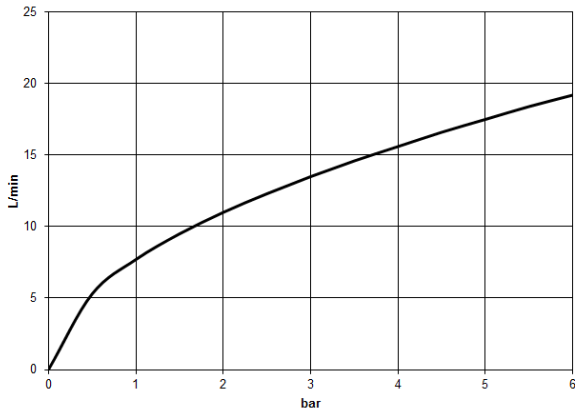

Durchflussdiagramm

Codes & Standards

DIN 4109	EN 1111	ISO 3822	Scottish Water Byelaws
UK Water Supply Regulations	Ü-Zeichen	VA-Zeichen	XP P 41-280