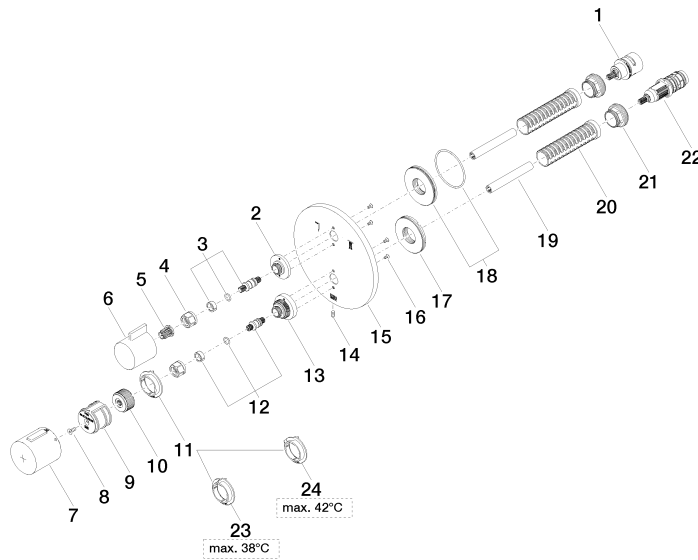

ETA_20

36 426 970

Produktversion bis 8/24/2020

Produktversion von 8/24/2020 bis 2/1/2021

Produktversion von 2/1/2021 bis 6/30/2022

Produktversion ab 6/30/2022

36 426 970

Ersatzteilstückliste

Produktversion bis 8/24/2020

Produktversion von 8/24/2020 bis 2/1/2021

Produktversion von 2/1/2021 bis 6/30/2022

Produktversion ab 6/30/2022

Nr.	Artikelnummer	Benennung	Verbaumenge	Lieferzeit
	90 90 03 163 00 90	Umstellung 180° Lifetime Ø 29 x 57 mm -	31	2