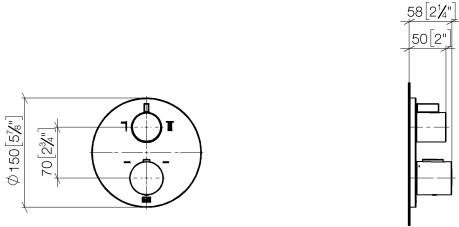

Benötigtes Zubehör

- UP-Thermostat mit Vorabsperung** 35 426 970 90
- Max. Einbautiefe 136 mm
 - Min. Einbautiefe 80 mm

Benötigtes Zubehör

- xGRID Montageschiene 555 mm -** 12 360 970 90

36 426 970

mm [inches]

Produktversion bis 8/24/2020

Produktversion von 8/24/2020 bis 2/1/2021

Produktversion von 2/1/2021 bis 6/30/2022

Produktversion ab 6/30/2022

Nr.	Artikelnummer	Benennung	Verbaumenge	Lieferzeit
	90 90 03 163 00 90	Umstellung 180° Lifetime Ø 29 x 57 mm -	31	2