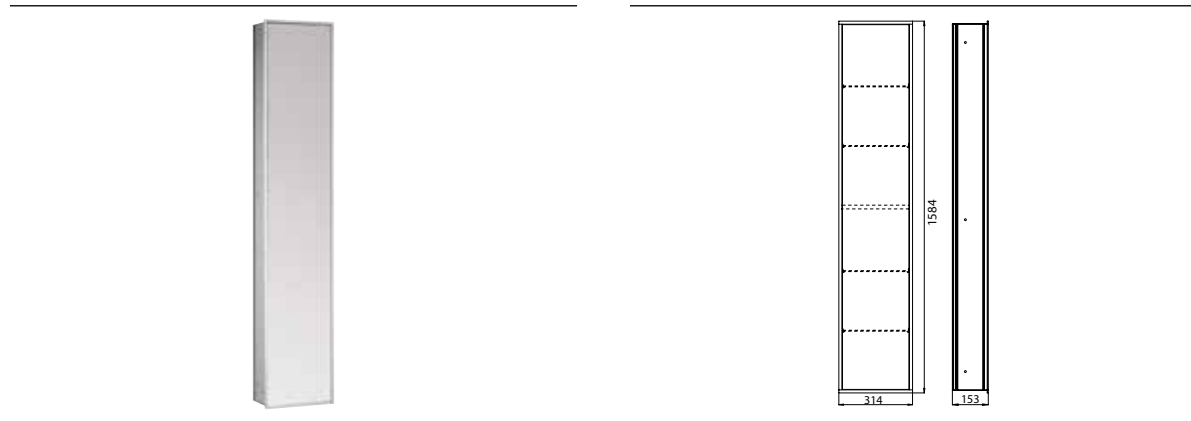

### Kastmodule met spiegeldeur - inbouwmodel aluminium/spiegel

Art.nr.9720 099 13

opbergvak met 4 glazen planchetten, deur schakelaar voor LED lichtelement. 1 deur, scharnier links/rechts wisselbaar.