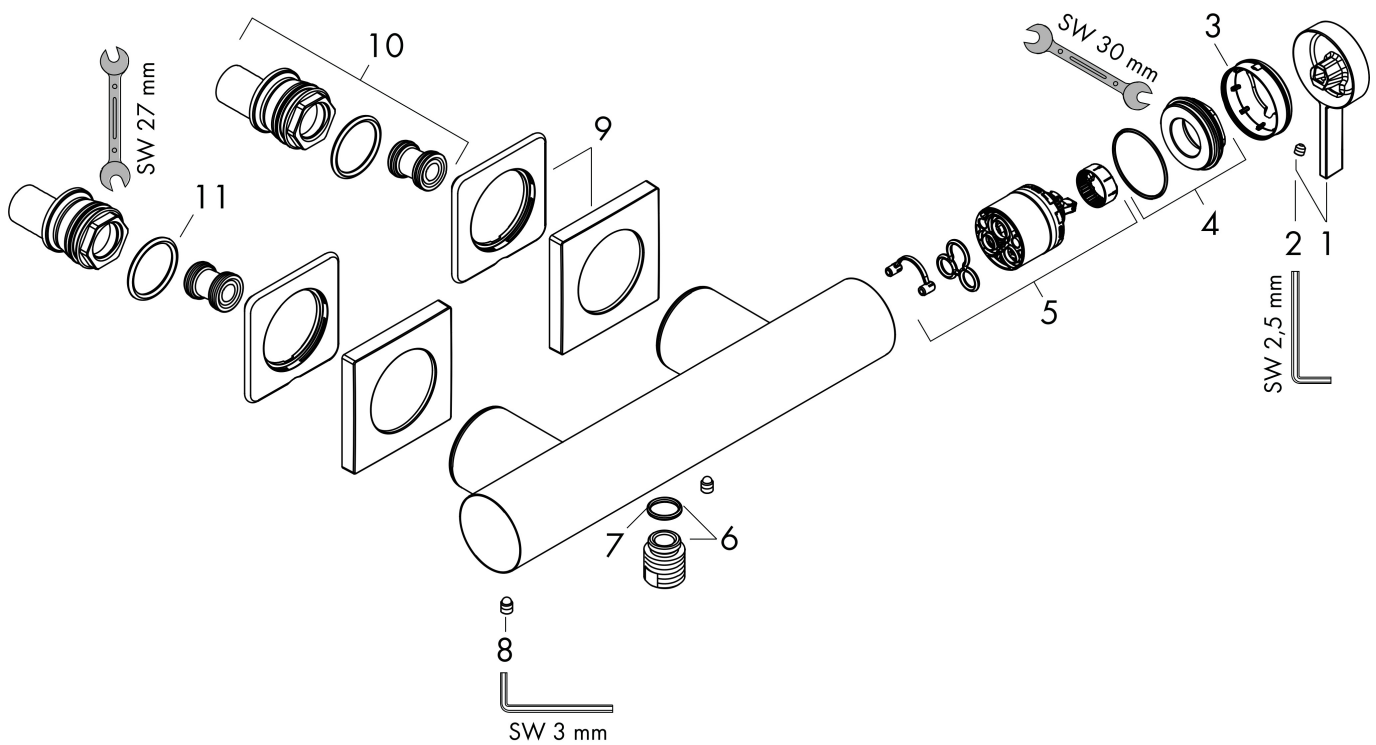

Merk	hansgrohe
Artikelnaam	Tecturis E Eéngreeps douchemengkraan opbouw
Art.nr.	73620670
Oppervlakte	mat zwart
Netto prijs	343,96 EUR

Explosietekening voor bouwjaar: >06/23