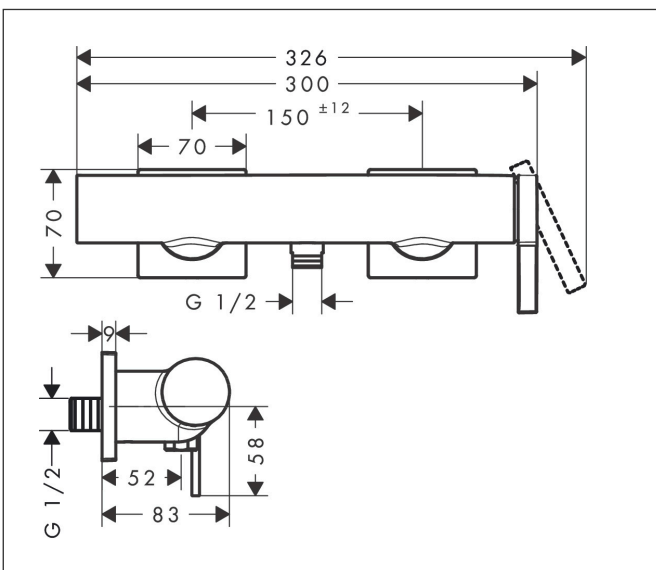

Merk hansgrohe  
 Artikelnaam **Tecturis E** Eéngreeps douchemengkraan opbouw  
 Art.nr. 73620670  
 Oppervlakte mat zwart  
 Netto prijs 343,96 EUR

## Kenmerken

- 1 functie
- installatie met hartafstand  $150 \pm 12$  mm
- maximale doorstroomhoeveelheid bij 3 bar: 14,9 l/min
- keramisch kardoos
- temperatuurbegrenzing instelbaar
- terugslagklep
- slangaansluiting: DN15
- minimale bedrijfsdruk: 1 bar
- maximale bedrijfsdruk: 10 bar

## Maat tekeningen

Merk hansgrohe  
 Artikelnaam **Tecturis E** Eéngreeps douchemengkraan opbouw  
 Art.nr. 73620670  
 Oppervlakte mat zwart  
 Netto prijs 343,96 EUR