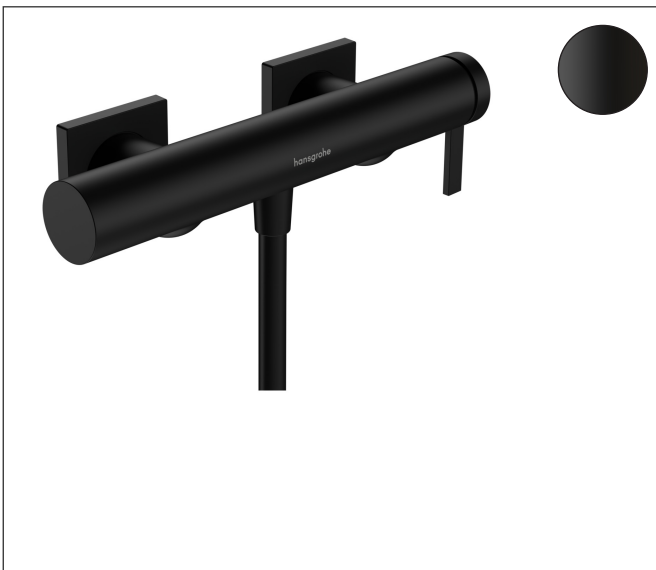

Merk hansgrohe  
 Artikelnaam **Tecturis E** Eéngreeps douchemengkraan opbouw  
 Art.nr. 73620670  
 Oppervlakte mat zwart  
 Netto prijs 343,96 EUR

## Product foto

## Kenmerken

- 1 functie
- installatie met hartafstand  $150 \pm 12$  mm
- maximale doorstroomhoeveelheid bij 3 bar: 14,9 l/min
- keramisch kardoos
- temperatuurbegrenzing instelbaar
- terugslagklep
- slangaansluiting: DN15
- minimale bedrijfsdruk: 1 bar
- maximale bedrijfsdruk: 10 bar

## Maat tekeningen

Merk hansgrohe  
 Artikelnaam **Tecturis E** Eéngreeps douchemengkraan opbouw  
 Art.nr. 73620670  
 Oppervlakte mat zwart  
 Netto prijs 343,96 EUR