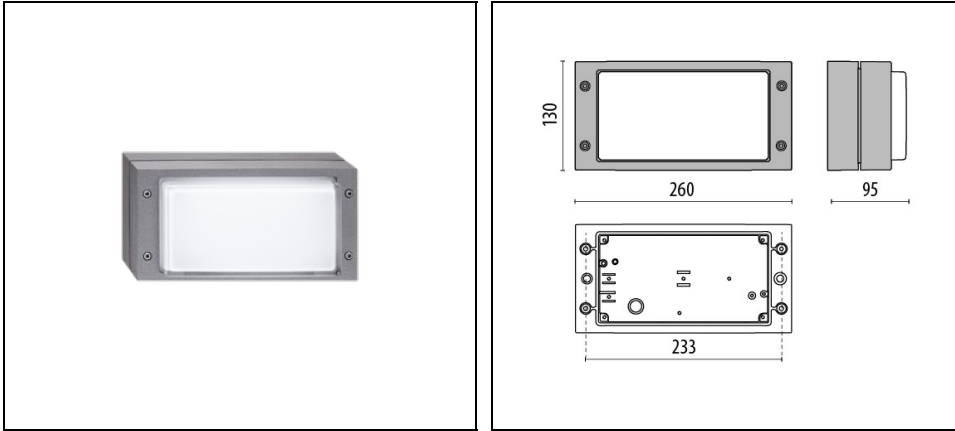

BLIZ LED RING

Bestelnr. 303412

Omschrijving

Plafond- en wandarmatuur voor binnen en buiten bestaande uit:

- Behuizing en ring van gepoedercoat spuitgietaluminium ISO 9227/12944 - ISO 9223 (C5)
- Afscherming van glas
- EPDM pakkingen
- Schroeven van roestvrij staal

| | | | |
|------------------------------------|---|--------------------------------|------|
| Lamphouder: | LED | Lichtbron: | LED |
| Nominale lichtstroom [lm]: | 1555 | Reële lichtstroom [lm]: | 734 |
| Armatuur wattage [W]: | 14 W | Specifieke lichtstroom [lm/W]: | 52 |
| CRI: | 80 | Kleurtemperatuur [K]: | 3000 |
| Kleur / Afwerking: | GR-94 / Grijs metallic / Structuur mat | IP waarde: | IP65 |
| Impact resistance / impact energy: | IK07 2J xx5 | Beschermingsklasse: | I |
| Optiek: | S/EW - Symmetrische extra verspreidende | Nettogewicht [kg]: | 2.23 |
| Totale lengte [mm]: | 260 | Totale breedte [mm]: | 95 |
| Totale hoogte [mm]: | 130 | | |