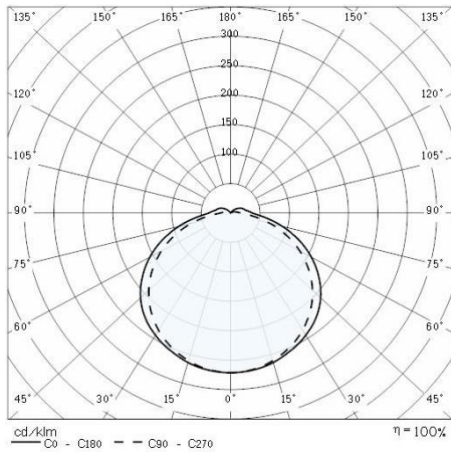

Fotometrische gegevens