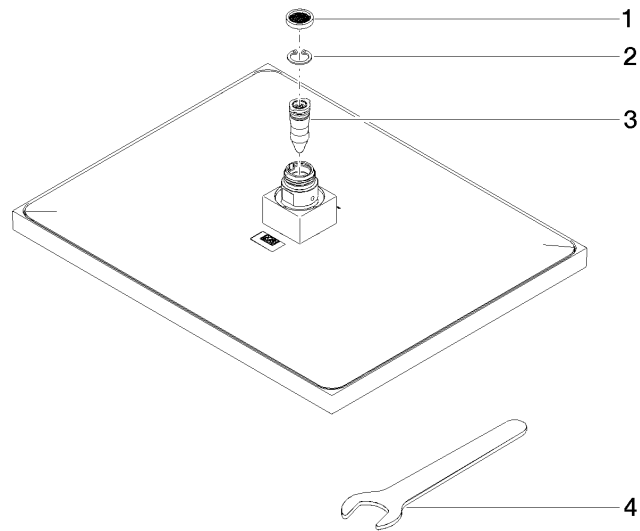

Regenbrause eckig 300 x 240 mm - Chrom

04 12 05 063 00

Regenbrause eckig 300 x 240 mm - Chrom

04 12 05 063 00

Regenbrause eckig 300 x 240 mm - Chrom

04 12 05 063 00

Regenbrause eckig 300 x 240 mm - Chrom

04 12 05 063 00

Regenbrause eckig 300 x 240 mm - Chrom

04 12 05 063 00

Ersatzteilstückliste

Nr.	Artikelnummer	Benennung	Verbaumenge	Lieferzeit
	09 23 01 075 90	Siebichtung Ø 18 x 3,5 mm -	4	2