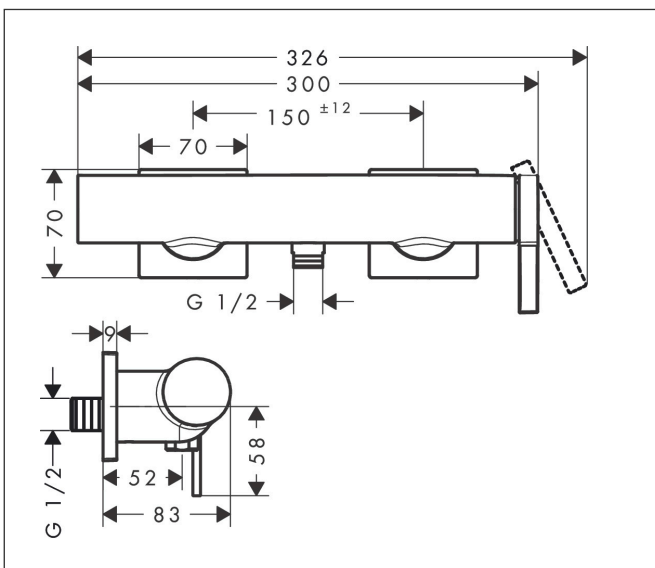

Merk hansgrohe  
 Artikelnaam **Tecturis E** Eéngreeps douchemengkraan opbouw  
 Art.nr. 73620700  
 Oppervlakte mat wit  
 Netto prijs 343,96 EUR

## Kenmerken

- 1 functie
- installatie met hartafstand  $150 \pm 12$  mm
- maximale doorstroomhoeveelheid bij 3 bar: 14,9 l/min
- keramisch kardoos
- temperatuurbegrenzing instelbaar
- terugslagklep
- slangaansluiting: DN15
- minimale bedrijfsdruk: 1 bar
- maximale bedrijfsdruk: 10 bar

## Maat tekeningen

Merk hansgrohe  
 Artikelnaam **Tecturis E** Eéngreeps douchemengkraan opbouw  
 Art.nr. 73620700  
 Oppervlakte mat wit  
 Netto prijs 343,96 EUR