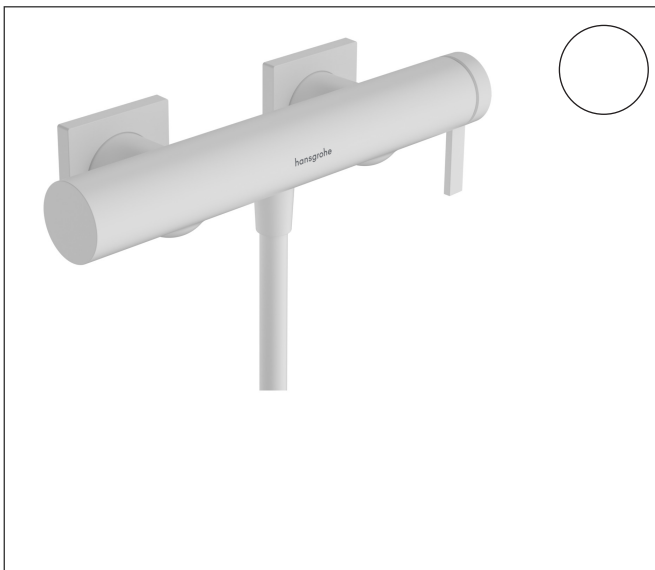

Merk hansgrohe  
 Artikelnaam **Tecturis E** Eéngreeps douchemengkraan opbouw  
 Art.nr. 73620700  
 Oppervlakte mat wit  
 Netto prijs 343,96 EUR

## Product foto

## Kenmerken

- 1 functie
- installatie met hartafstand  $150 \pm 12$  mm
- maximale doorstroomhoeveelheid bij 3 bar: 14,9 l/min
- keramisch kardoos
- temperatuurbegrenzing instelbaar
- terugslagklep
- slangaansluiting: DN15
- minimale bedrijfsdruk: 1 bar
- maximale bedrijfsdruk: 10 bar

## Maat tekeningen

Merk hansgrohe  
 Artikelnaam **Tecturis E** Eéngreeps douchemengkraan opbouw  
 Art.nr. 73620700  
 Oppervlakte mat wit  
 Netto prijs 343,96 EUR