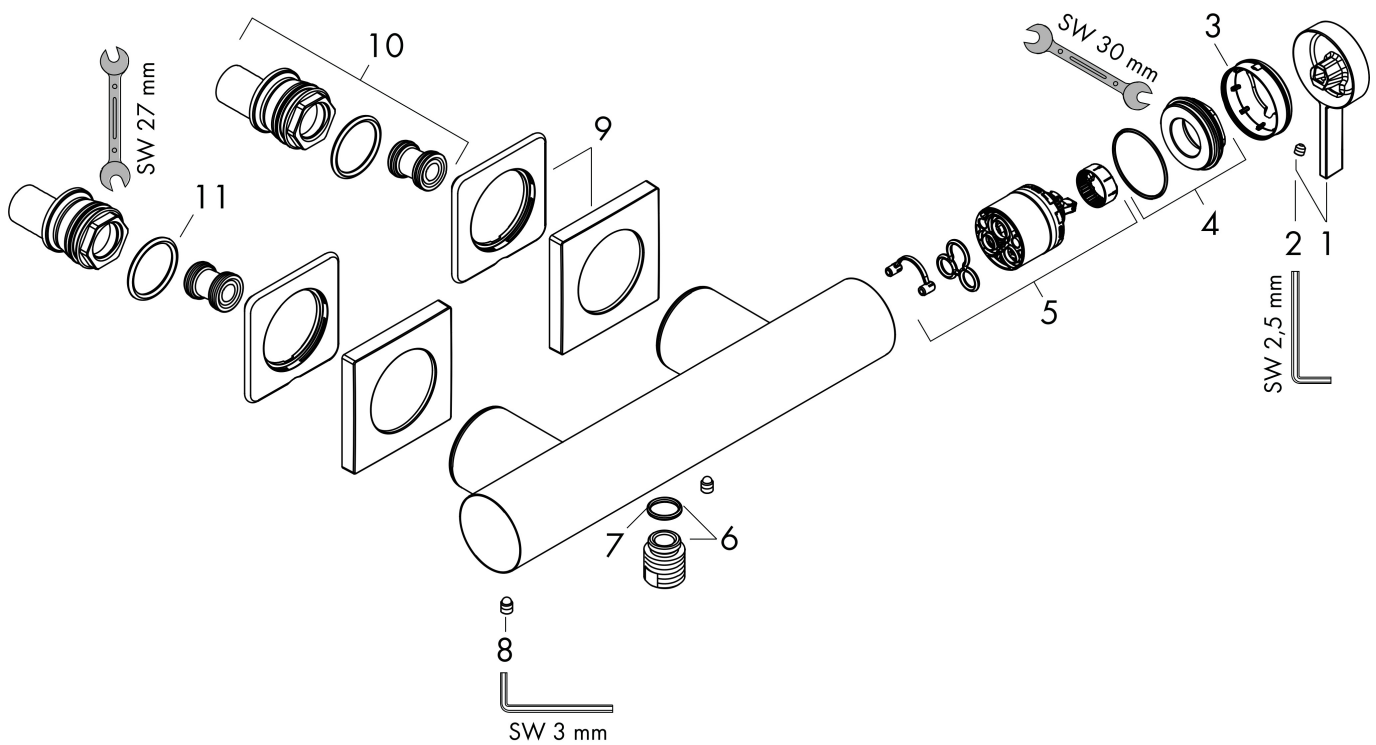

Merk	hansgrohe
Artikelnaam	Tecturis E Eéngreeps douchemengkraan opbouw
Art.nr.	73620700
Oppervlakte	mat wit
Netto prijs	343,96 EUR

Explosietekening voor bouwjaar: >06/23