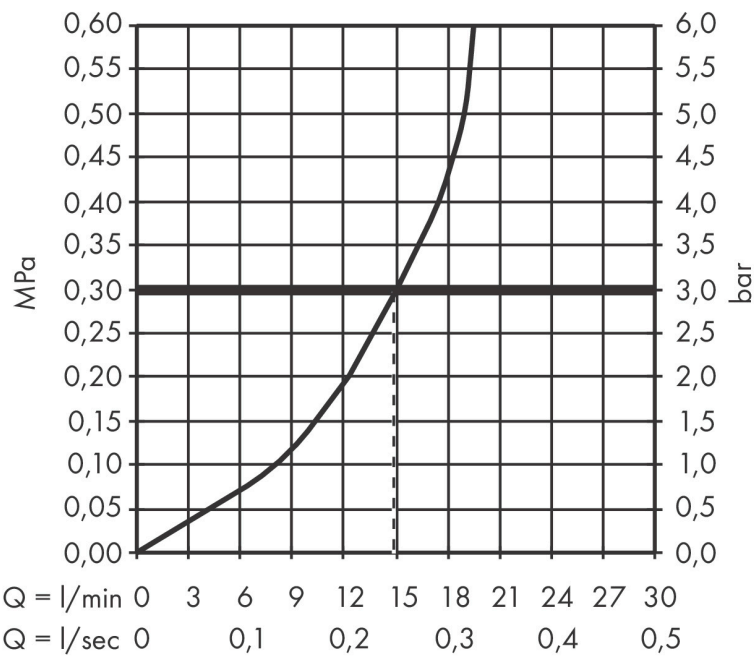

Merk hansgrohe
Artikelnaam **Tecturis E** Eéngreeps douchemengkraan opbouw
Art.nr. 73620700
Oppervlakte mat wit
Netto prijs 343,96 EUR

Stroomschema

1 B-Weerstand