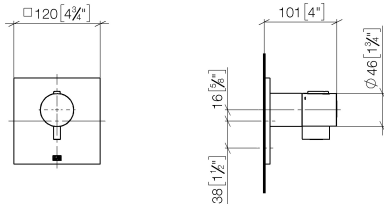

Benötigtes Zubehör

xTOOL UP-Thermostatmodul ohne Mengenregulierung - 35 503 970 90
 •Max. Einbautiefe 160 mm
 •Min. Einbautiefe 95 mm

Empfohlenes Zubehör

xGRID Befestigungssatz für die Integration in den Trockenbau - 12 340 970 90

Benötigtes Zubehör

xGRID Montageschiene 555 mm - 12 360 970 90

36 501 985

mm [inches]

Codes & Standards

DIN 4109	EN 1111	ISO 3822	Scottish Water Byelaws
UK Water Supply Regulations	Ü-Zeichen		

Zertifikate

DVGW_DW-6512DN0	LGA_29	WRAS_2011
-----------------	--------	-----------