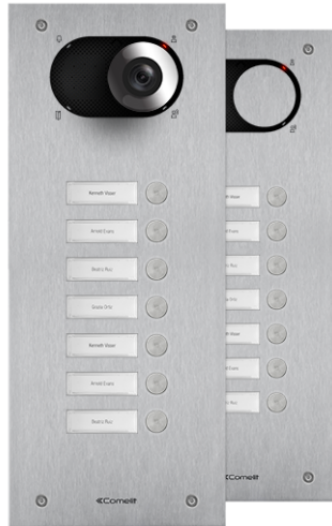

**IX0107****SWITCH FRONTPANEEL MET 7 DRUKKNOPPEN**

Frontpaneel voor deurstation Switch in 2,5 mm dik roestvast geborsteld staal AISI 316. Dankzij de meegeleverde adapter art. 1250U is het mogelijk de afzonderlijk verkrijgbare audio- of audio/videomodule te gebruiken, afhankelijk van het type bedrading (digitale 2-draads Simplebus of ViP). Compleet met 7 reeds gemonteerde en bedrade drukknoppen. Naamkaders met witte led-achtergrondverlichting. Vervanging van de naamkaders direct vanaf de voorzijde. Beschermingsklasse IK08. Uit te breiden met inbouwdoos of opbouwbehuizing (afzonderlijk verkocht). Afmetingen (L x H x D): 150 x 369,1 x 2,5mm.

AWARDSDESIGN
MILANO

IX0107

SWITCH FRONTPANEEL MET 7 DRUKKNOPPEN

ALGEMENE DATA

Typologie	Monoblock
Hoogte (mm)	369.1
Breedte (mm)	150
Diepte (mm)	2.5
Productkleur	Staal
Inbouwmontage	Ja, met een speciaal accessoire
Wandmontage	Ja, met een speciaal accessoire

AUDIOFUNCTIES

Technologieën geïmplementeerd	Echo annuleren
-------------------------------	----------------

HARDWAREFUNCTIES

Soort roepen	Knoppen
Type knoppen	Mechanische
Aantal knoppen (n°)	7
Kleur van achtergrondverlichting	Wit