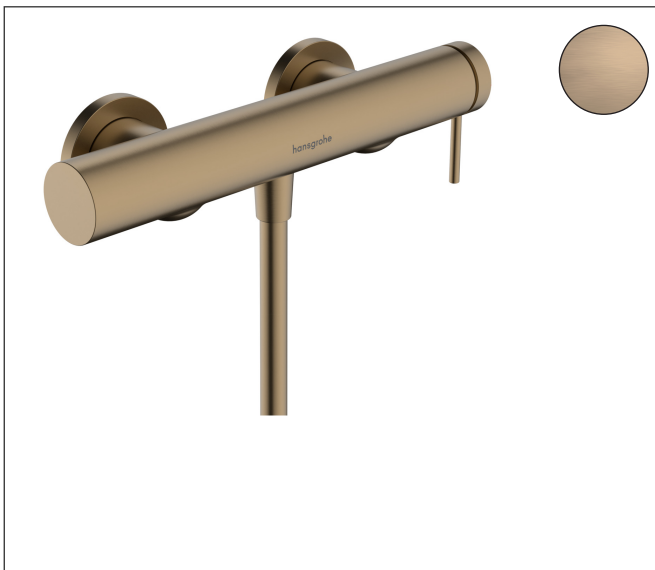

Merk hansgrohe
 Artikelnaam **Tecturis S** Ééngreeps douchemengkraan opbouw
 Art.nr. 73622140
 Oppervlakte Brushed Bronze
 Netto prijs 340,42 EUR

Product foto

Kenmerken

- 1 functie
- installatie met hartafstand 150 ± 12 mm
- maximale doorstroomhoeveelheid bij 3 bar: 24 l/min
- keramisch kardoos
- temperatuurbegrenzing instelbaar
- terugslagklep
- slangaansluiting: DN15
- minimale bedrijfsdruk: 1 bar
- maximale bedrijfsdruk: 10 bar

Maat tekeningen

Merk hansgrohe
 Artikelnaam **Tecturis S** Ééngreeps douchemengkraan opbouw
 Art.nr. 73622140
 Oppervlakte Brushed Bronze
 Netto prijs 340,42 EUR

Stroomschema