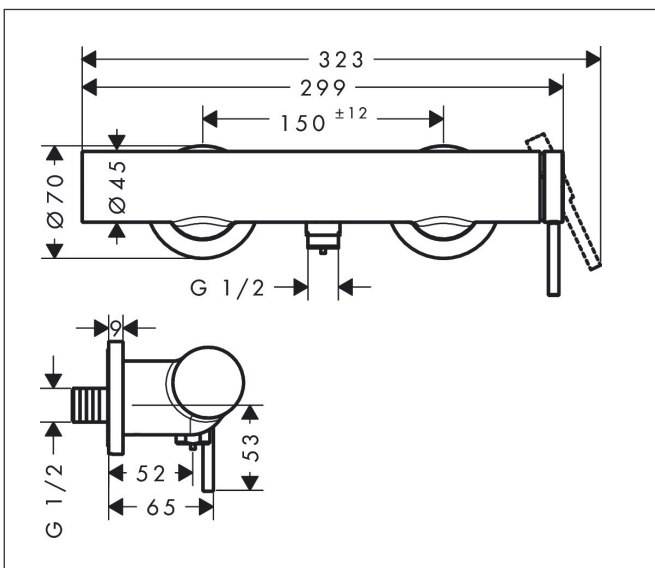

Merk hansgrohe
 Artikelnaam **Tecturis S** Ééngreeps douchemengkraan opbouw
 Art.nr. 73622140
 Oppervlakte Brushed Bronze
 Netto prijs 340,42 EUR

Product foto

Kenmerken

- 1 functie
- installatie met hartafstand 150 ± 12 mm
- maximale doorstroomhoeveelheid bij 3 bar: 24 l/min
- keramisch kardoos
- temperatuurbegrenzing instelbaar
- terugslagklep
- slangaansluiting: DN15
- minimale bedrijfsdruk: 1 bar
- maximale bedrijfsdruk: 10 bar

Maat tekeningen

Merk hansgrohe
 Artikelnaam **Tecturis S** Ééngreeps douchemengkraan opbouw
 Art.nr. 73622140
 Oppervlakte Brushed Bronze
 Netto prijs 340,42 EUR

Stroomschema