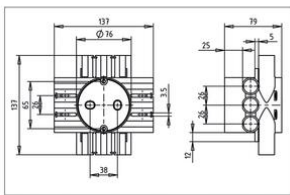

Centraaldozen hol plafond

CH75R Centraaldoos hol plafond Ø 16/19 mm

- Geschikt voor rachelplafonds en metalstudplafonds.
- Toepassing: dikke(re) plafondplaten (bijvoorbeeld 2 x 12,5 mm gipsplaat).
- 45% méér lasruimte dan een traditionele vierkante centraaldoos.
- 12 combi-tuiten 16 en 19 mm.
- Voorzien van conische buis invoer met buisnapper.
- Schroefleuven tussen de buis invoeren.
- Schroefnokken voor bodem-montage.
- Klemlijppen: een 3e hand bij rachels 22 mm.
- Geschikt voor kabelinvoer in combinatie met KST (art. nr. AT1062).
- Bijbehorende deksels (art. nr. AT5010 en art. nr. AT5011).

Artikelnr.:	AT1005
EAN:	8712259324821
Haloveenvrij	Ja
Verpakkingshoeveelheid	25 st.
Buis diameter	16 / 19 mm
Ø Gatzaag	76 mm
Hoogte (buitenmaat)	79 mm
Montagewijze	Hol plafond
Beschermingsgraad (IP)	IP20
Materiaal	Kunststof
Breedte	76 mm
Lengte	76 mm
Diameter	76 mm
Kleur	Grijs
Uitvoering	Enkel
Oppervlaktebescherming	Geen (onbehandeld)
Uitvoering deksel, paneel	Zonder
Inwendige diepte	77 mm
Beschermingsgraad (NEMA)	-
Functiebehoud	Zonder
Uitrusting met	Zonder
Vorm	Rond
Diepte	77 - 77 mm
Buisvergrendeling	Ja
Voor kabeldiameter	8 - 12 mm
Bouwworm	Centraaldoos
Aantal invoeren	12
Winddicht	Nee
Voor buisdiameter	16/19 mm
Max. aderdoorsnede	6 mm ²
Achterinvoer	Nee
Transparant deksel	Nee
Dekselbevestiging	Geschroefd
Verzegelbaar	Nee
Met afscherming	Nee
Uitgerust met een draailbare ring	Nee
Koppelbaar	Nee