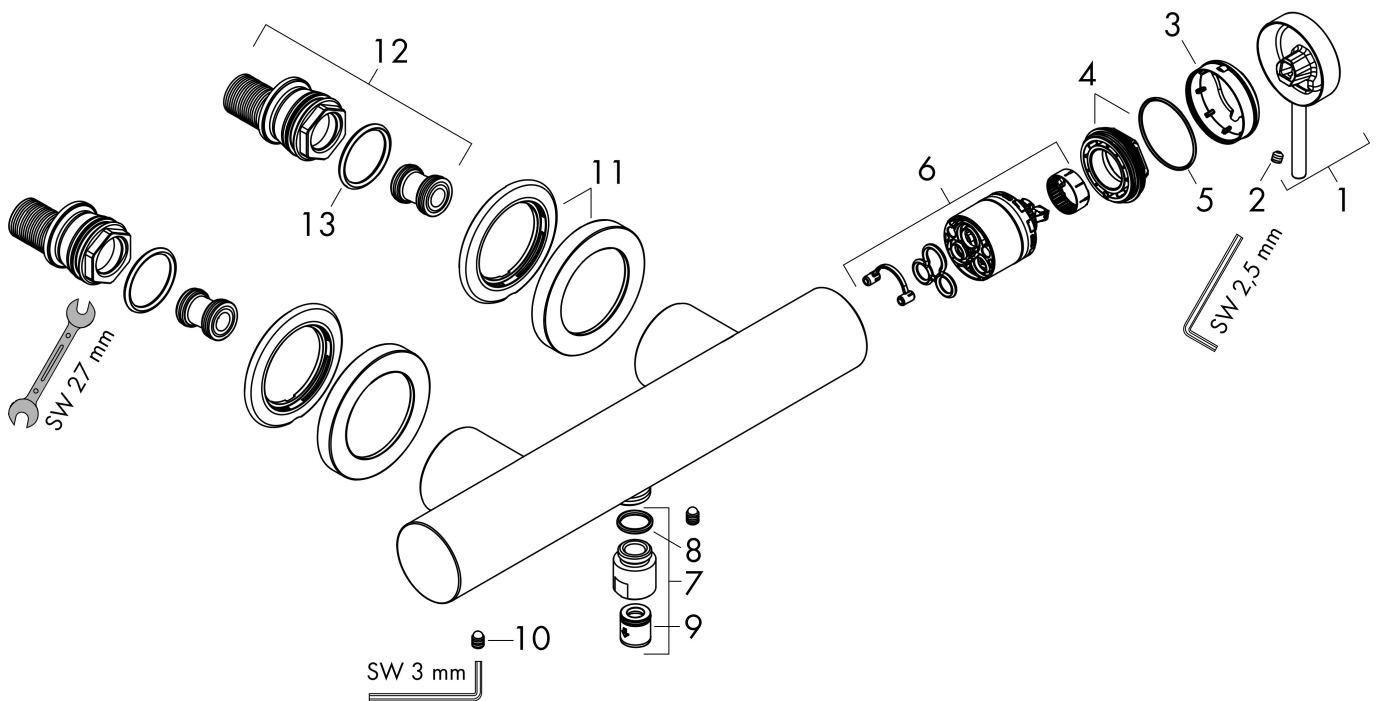

Merk hansgrohe
 Artikelnaam **Tecturis S** Ééngreeps douchemengkraan opbouw
 Art.nr. 73622670
 Oppervlakte mat zwart
 Netto prijs 317,72 EUR

Product foto

Kenmerken

- 1 functie
- installatie met hartafstand 150 ± 12 mm
- maximale doorstroomhoeveelheid bij 3 bar: 24 l/min
- keramisch kardoos
- temperatuurbegrenzing instelbaar
- terugslagklep
- slangaansluiting: DN15
- minimale bedrijfsdruk: 1 bar
- maximale bedrijfsdruk: 10 bar

Maat tekeningen

Merk hansgrohe
 Artikelnaam **Tecturis S** Eéngreeps douchemengkraan opbouw
 Art.nr. 73622670
 Oppervlakte mat zwart
 Netto prijs 317,72 EUR

Stroomschema

Merk	hansgrohe
Artikelnaam	Tecturis S Ééngreeps douchemengkraan opbouw
Art.nr.	73622670
Oppervlakte	mat zwart
Netto prijs	317,72 EUR

Explosietekening voor bouwjaar: >06/23

Merk	hansgrohe
Artikelnaam	Tecturis S Eéngreeps douchemengkraan opbouw
Art.nr.	73622670
Oppervlakte	mat zwart
Netto prijs	317,72 EUR

Onderdelen voor bouwjaar: >06/23

Pos	Beschrijving	Art.nr.	Prijs
1	greep	87117670	63,34
2	inbusschroef M5x5	98446000	3,12
3	afdekkap	94370670	51,06
4	moer	93995000	21,22
5	O-ring 35x1,5	92114000	4,99
6	kardoes compl.	93895000	42,22
7	schroef	94366000	8,01
8	aansluiting	95392000	17,26
9	O-ring 14x2	98129000	3,12
10	terugslagklepset DW 15	94074000	13,21
11	O-ring 29x3	98371000	4,99
12	rozet Ø 70 mm	94365670	63,34
13	S-koppelingenset	95772000	81,54