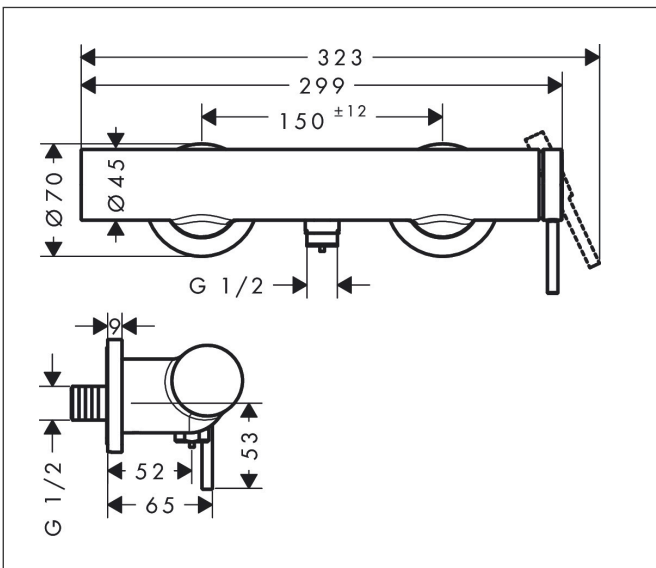

Merk hansgrohe
 Artikelnaam **Tecturis S** Ééngreeps douchemengkraan opbouw
 Art.nr. 73622670
 Oppervlakte mat zwart
 Netto prijs 317,72 EUR

Product foto

Kenmerken

- 1 functie
- installatie met hartafstand 150 ± 12 mm
- maximale doorstroomhoeveelheid bij 3 bar: 24 l/min
- keramisch kardoos
- temperatuurbegrenzing instelbaar
- terugslagklep
- slangaansluiting: DN15
- minimale bedrijfsdruk: 1 bar
- maximale bedrijfsdruk: 10 bar

Maat tekeningen

Merk hansgrohe
 Artikelnaam **Tecturis S** Eéngreeps douchemengkraan opbouw
 Art.nr. 73622670
 Oppervlakte mat zwart
 Netto prijs 317,72 EUR

Stroomschema

Merk	hansgrohe
Artikelnaam	Tecturis S Ééngreeps douchemengkraan opbouw
Art.nr.	73622670
Oppervlakte	mat zwart
Netto prijs	317,72 EUR

Explosietekening voor bouwjaar: >06/23

Merk	hansgrohe
Artikelnaam	Tecturis S Eéngreeps douchemengkraan opbouw
Art.nr.	73622670
Oppervlakte	mat zwart
Netto prijs	317,72 EUR

Onderdelen voor bouwjaar: >06/23

Pos	Beschrijving	Art.nr.	Prijs
1	greep	87117670	63,34
2	inbusschroef M5x5	98446000	3,12
3	afdekkap	94370670	51,06
4	moer	93995000	21,22
5	O-ring 35x1,5	92114000	4,99
6	kardoes compl.	93895000	42,22
7	schroef	94366000	8,01
8	aansluiting	95392000	17,26
9	O-ring 14x2	98129000	3,12
10	terugslagklepset DW 15	94074000	13,21
11	O-ring 29x3	98371000	4,99
12	rozet Ø 70 mm	94365670	63,34
13	S-koppelingenset	95772000	81,54