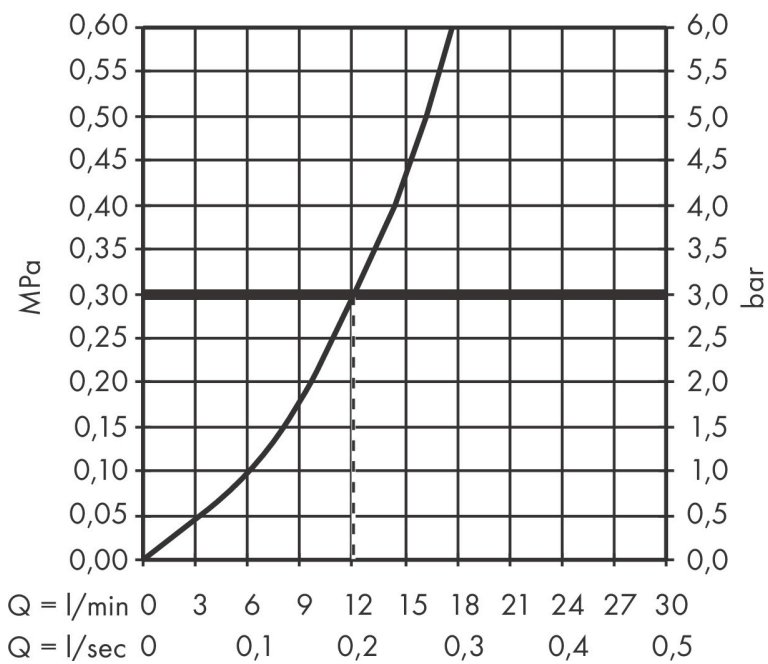

Merk hansgrohe
 Artikelnaam **Tecturis S** Ééngreeps douchemengkraan opbouw
 Art.nr. 73622670
 Oppervlakte mat zwart
 Netto prijs 317,72 EUR

Product foto

Kenmerken

- 1 functie
- installatie met hartafstand 150 ± 12 mm
- maximale doorstroomhoeveelheid bij 3 bar: 24 l/min
- keramisch kardoos
- temperatuurbegrenzing instelbaar
- terugslagklep
- slangaansluiting: DN15
- minimale bedrijfsdruk: 1 bar
- maximale bedrijfsdruk: 10 bar

Maat tekeningen

Merk hansgrohe
 Artikelnaam **Tecturis S** Eéngreeps douchemengkraan opbouw
 Art.nr. 73622670
 Oppervlakte mat zwart
 Netto prijs 317,72 EUR

Stroomschema

Merk	hansgrohe
Artikelnaam	Tecturis S Ééngreeps douchemengkraan opbouw
Art.nr.	73622670
Oppervlakte	mat zwart
Netto prijs	317,72 EUR

Explosietekening voor bouwjaar: >06/23

Merk	hansgrohe
Artikelnaam	Tecturis S Eéngreeps douchemengkraan opbouw
Art.nr.	73622670
Oppervlakte	mat zwart
Netto prijs	317,72 EUR

Onderdelen voor bouwjaar: >06/23