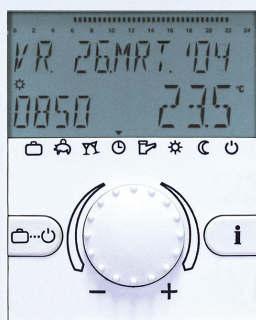

ATAG THERMOSTAAT

HAALT HET MAXIMUM UIT
TECHNOLOGIE VOOR UW
COMFORT EN RENDEMENT

BEDANKT
★
ZUINIGHEIDS
GARANTIE
★
BEDANKT

ATAG haalt er het maximum uit

De laatste jaren is de energiekost voor een gezin aanzienlijk gestegen. Daarom ontwikkelde ATAG de zuinigste cv-ketels en accessoires die dankzij innovatieve technologieën met voorsprong het meeste warmte halen uit elke kubieke meter gas. Zo krijgt u altijd meer warmte voor uw geld. Wil u bovendien de verwarming programmeren op maat van uw comfortbehoefte? Dan is ATAG uw partner.

Onze thermostaat en regelaar halen
het maximum uit technologie voor
uw comfort en redement

- Een **volledig gamma**: van basisregeling tot erg geavanceerde functies.
- De thermostaat en regelaar zijn **op maat van uw ATAG verwarmingstoestel**.
- Al onze producten zijn **gericht op uw gebruiksgemak**.
- **Compatibel met Apple, Amazon en Google***.