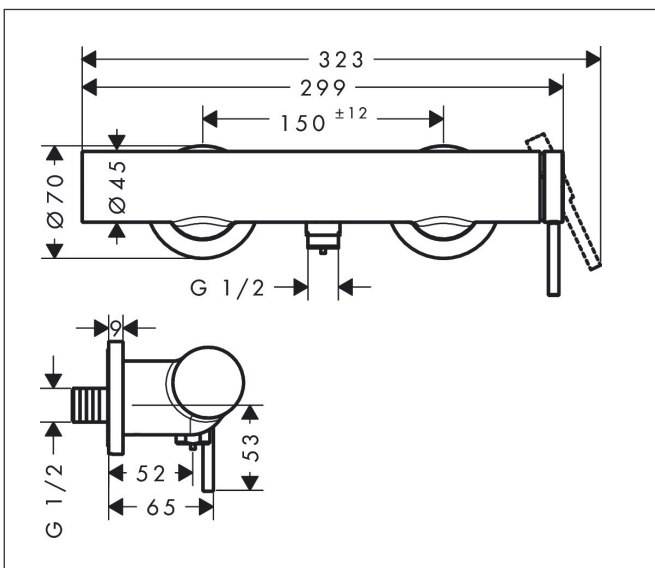

Merk hansgrohe  
 Artikelnaam **Tecturis S** Ééngreeps douchemengkraan opbouw  
 Art.nr. 73622700  
 Oppervlakte mat wit  
 Netto prijs 317,72 EUR

## Kenmerken

- 1 functie
- installatie met hartafstand  $150 \pm 12$  mm
- maximale doorstroomhoeveelheid bij 3 bar: 24 l/min
- keramisch kardoos
- temperatuurbegrenzing instelbaar
- terugslagklep
- slangaansluiting: DN15
- minimale bedrijfsdruk: 1 bar
- maximale bedrijfsdruk: 10 bar

## Maat tekeningen

Merk hansgrohe  
 Artikelnaam **Tecturis S** Eéngreeps douchemengkraan opbouw  
 Art.nr. 73622700  
 Oppervlakte mat wit  
 Netto prijs 317,72 EUR