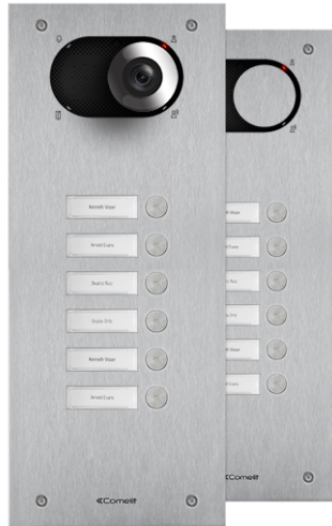

**IX0106****SWITCH FRONTPANEEL MET 6 DRUKKNOPPEN**

Frontpaneel voor deurstation Switch in 2,5 mm dik roestvast geborsteld staal AISI 316. Dankzij de meegeleverde adapter art. 1250U is het mogelijk de afzonderlijk verkrijgbare audio- of audio/videomodule te gebruiken, afhankelijk van het type bedrading (digitale 2-draads Simplebus of ViP). Compleet met 6 reeds gemonteerde en bedrade drukknoppen. Naamkaders met witte led-achtergrondverlichting. Vervanging van de naamkaders direct vanaf de voorzijde. Beschermingsklasse IK08. Uit te breiden met inbouwdoos of opbouwbehuizing (afzonderlijk verkocht). Afmetingen (L x H x D): 150 x 369,1 x 2,5mm.

AWARDSDESIGN
MILANO

IX0106

SWITCH FRONTPANEEL MET 6 DRUKKNOPPEN

ALGEMENE DATA

Typologie	Monoblock
Hoogte (mm)	369.1
Breedte (mm)	150
Diepte (mm)	2.5
Productkleur	Staal
Inbouwmontage	Ja, met een speciaal accessoire
Wandmontage	Ja, met een speciaal accessoire

AUDIOFUNCTIES

Technologieën geïmplementeerd	Echo annuleren
-------------------------------	----------------

HARDWAREFUNCTIES

Soort roepen	Knoppen
Type knoppen	Mechanische
Aantal knoppen (n°)	6
Kleur van achtergrondverlichting	Wit