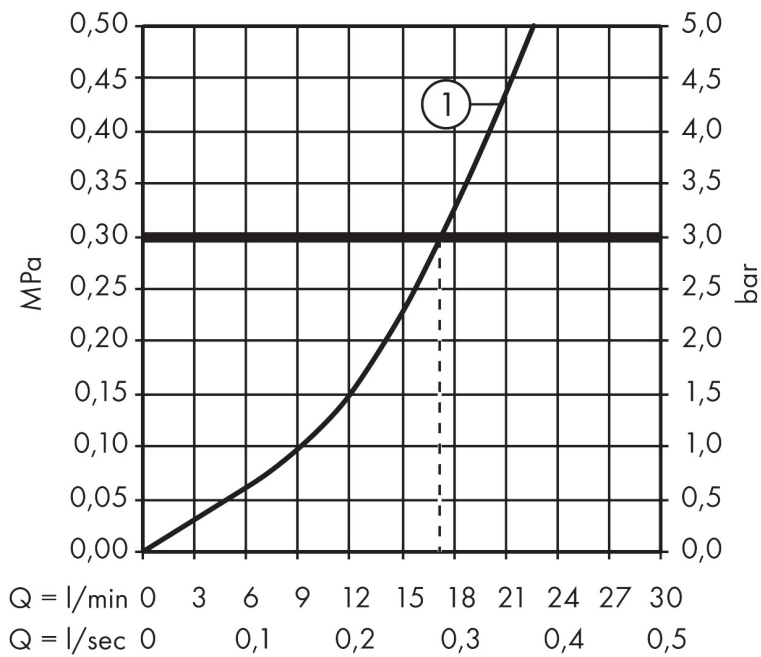

Merk	hansgrohe
Artikelnaam	Logis ééngreeps douchemengkraan opbouw
Art.nr.	71600670
Oppervlakte	mat zwart
Netto prijs	141,86 EUR

Product foto

Kenmerken

- 1 functie
- installatie met hartafstand 150 ± 12 mm
- maximale doorstroomhoeveelheid bij 3 bar: 28 l/min
- keramisch kardoos
- temperatuurbegrenzing instelbaar
- terugslagklep
- slangaansluiting: DN15
- minimale bedrijfsdruk: 1 bar
- maximale bedrijfsdruk: 10 bar

Maat tekeningen

Certificaat

Merk hansgrohe
 Artikelnaam **Logis** ééngreeps douchemengkraan opbouw
 Art.nr. 71600670
 Oppervlakte mat zwart
 Netto prijs 141,86 EUR

Stroomschema

1 Shower outlet with 1B-resistance