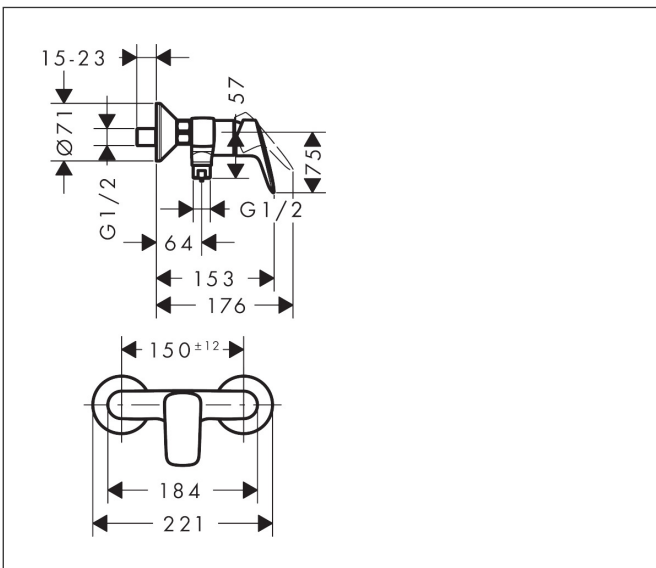

Merk	hansgrohe
Artikelnaam	Logis ééngreeps douchemengkraan opbouw
Art.nr.	71600670
Oppervlakte	mat zwart
Netto prijs	141,86 EUR

Product foto

Kenmerken

- 1 functie
- installatie met hartafstand 150 ± 12 mm
- maximale doorstroomhoeveelheid bij 3 bar: 28 l/min
- keramisch kardoos
- temperatuurbegrenzing instelbaar
- terugslagklep
- slangaansluiting: DN15
- minimale bedrijfsdruk: 1 bar
- maximale bedrijfsdruk: 10 bar

Maat tekeningen

Certificaat

Merk hansgrohe
 Artikelnaam **Logis** ééngreeps douchemengkraan opbouw
 Art.nr. 71600670
 Oppervlakte mat zwart
 Netto prijs 141,86 EUR

Stroomschema

1 Shower outlet with 1B-resistance