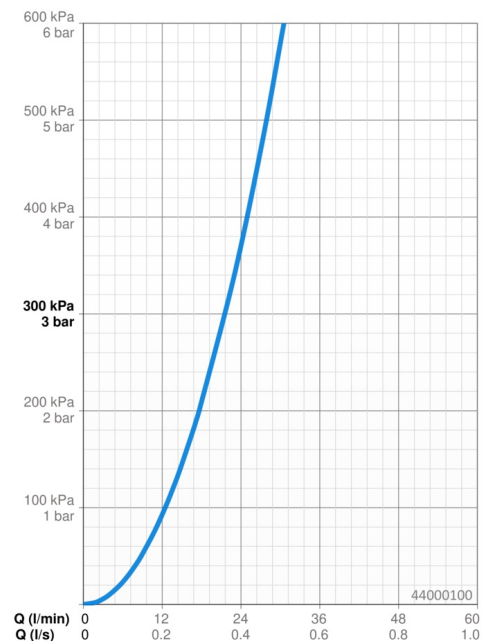

Voorschriften

EN-norm **EN 817**
Geluidsklasse **I (ISO 3822)**