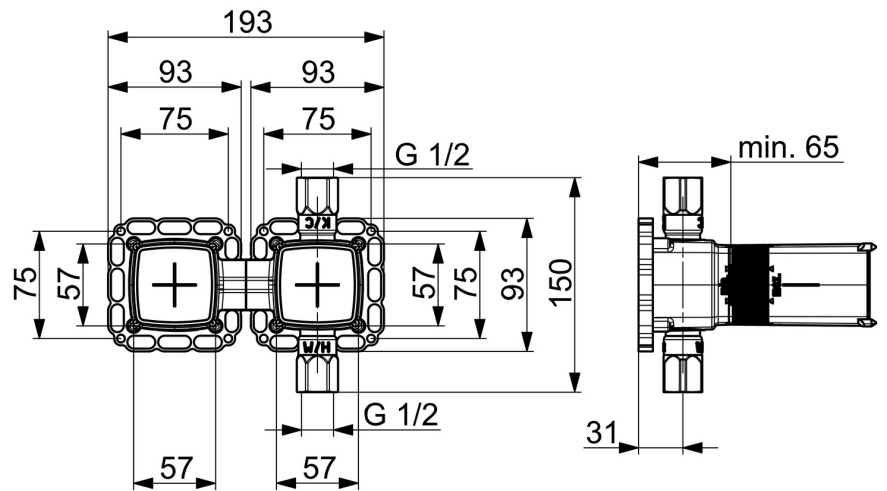

EAN: 4057304006661
static.hansa.com/44000100

- Douche oplossingen
- Inbouwdeel
- Wandmontage voor inbouwwunit
- Temperatuurbegrenzer, Temperatuurbegrenzer (achteraf instelbaar)
- \varnothing 40 mm keramisch binnenwerk voor debiet en temperatuur instelling
- Kraanhuus gemaakt van DZR messing
- Afdichtingsmanchet voor gipsplaten, Montagebox en afschermkap, Multifix bevestigingssysteem, Roterende installatie optie
- Ingebouwde beveiliging tegen terugstromen Voor gebruik in huis (conform DIN EN 1717)

Technische gegevens

Doorstromingseigenschappen

Doorstroomhoeveelheid bij 3 bar **21.6 l/min**

Technische eigenschappen

DN-maat **DN15**
 Warmwatertoever **max. +80°C**
 Werkdruk **1-10 bar**
 Aansluitmaat **G1/2**
 Materiaal **brass**

Voorschriften

EN-norm **EN 817**
 Geluidsklasse **I (ISO 3822)**

Reserveonderdelen

SP44000100

	Naam	Code
01	Schroefring, M42x1,5, SW 38	59914128
02	Binnenwerk, 4.0 Classic	59914129
03	Adapter	59914695
04	Dichting	59913685
05	O-ring, d 25x2,5	59905053
06	Installation box	59913683
07	Dichting, 280x180	59913684
08	Montageplaat	44050000
09	Montageplaat	44050100
10	Set schroeven Stopgezet	59913706
N.I.	Inbouwverlengstuk compleet, 20 mm	59914624