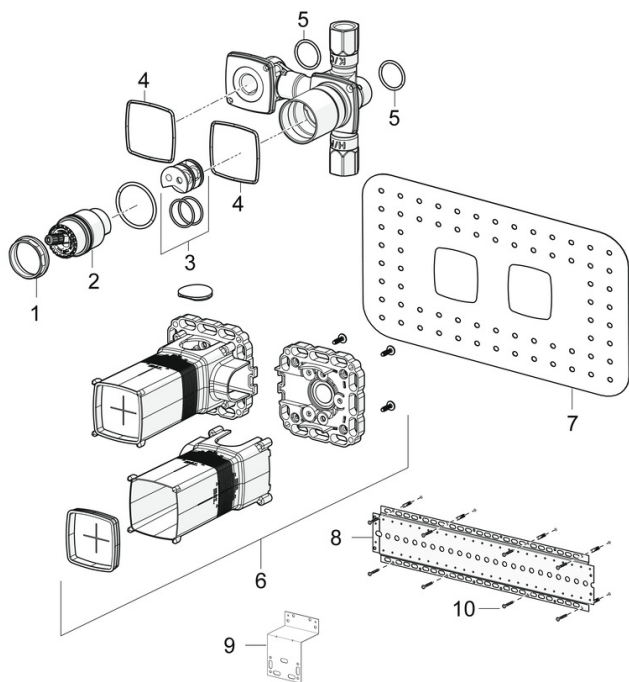

EAN: 4057304006661
static.hansa.com/44000100

- Douche oplossingen
- Inbouwdeel
- Wandmontage voor inbouwwunit
- Temperatuurbegrenzer, Temperatuurbegrenzer (achteraf instelbaar)
- \varnothing 40 mm keramisch binnenwerk voor debiet en temperatuur instelling
- Kraanhuus gemaakt van DZR messing
- Afdichtingsmanchet voor gipsplaten, Montagebox en afschermkap, Multifix bevestigingssysteem, Roterende installatie optie
- Ingebouwde beveiliging tegen terugstromen Voor gebruik in huis (conform DIN EN 1717)

Technische gegevens

Doorstromingseigenschappen

Doorstroomhoeveelheid bij 3 bar **21.6 l/min**

Technische eigenschappen

DN-maat **DN15**
 Warmwatertoever **max. +80°C**
 Werkdruk **1-10 bar**
 Aansluitmaat **G1/2**
 Materiaal **brass**

Voorschriften

EN-norm **EN 817**
 Geluidsklasse **I (ISO 3822)**

Reserveonderdelen

SP44000100

	Naam	Code
01	Schroefring, M42x1,5, SW 38	59914128
02	Binnenwerk, 4.0 Classic	59914129
03	Adapter	59914695
04	Dichting	59913685
05	O-ring, d 25x2,5	59905053
06	Installation box	59913683
07	Dichting, 280x180	59913684
08	Montageplaat	44050000
09	Montageplaat	44050100
10	Set schroeven Stopgezet	59913706
N.I.	Inbouwverlengstuk compleet, 20 mm	59914624