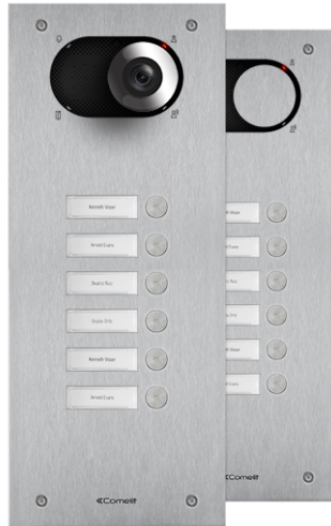

**IX0106****SWITCH FRONTPANEEL MET 6 DRUKKNOPPEN**

Frontpaneel voor deurstation Switch in 2,5 mm dik roestvast geborsteld staal AISI 316. Dankzij de meegeleverde adapter art. 1250U is het mogelijk de afzonderlijk verkrijgbare audio- of audio/videomodule te gebruiken, afhankelijk van het type bedrading (digitale 2-draads Simplebus of ViP). Compleet met 6 reeds gemonteerde en bedrade drukknoppen. Naamkaders met witte led-achtergrondverlichting. Vervanging van de naamkaders direct vanaf de voorzijde. Beschermingsklasse IK08. Uit te breiden met inbouwdoos of opbouwbehuizing (afzonderlijk verkocht). Afmetingen (L x H x D): 150 x 369,1 x 2,5mm.

AWARDSDESIGN
MILANO

IX0106

SWITCH FRONTPANEEL MET 6 DRUKKNOPPEN

ALGEMENE DATA

Typologie	Monoblock
Hoogte (mm)	369.1
Breedte (mm)	150
Diepte (mm)	2.5
Productkleur	Staal
Inbouwmontage	Ja, met een speciaal accessoire
Wandmontage	Ja, met een speciaal accessoire

AUDIOFUNCTIES

Technologieën geïmplementeerd	Echo annuleren
-------------------------------	----------------

HARDWAREFUNCTIES

Soort roepen	Knoppen
Type knoppen	Mechanische
Aantal knoppen (n°)	6
Kleur van achtergrondverlichting	Wit