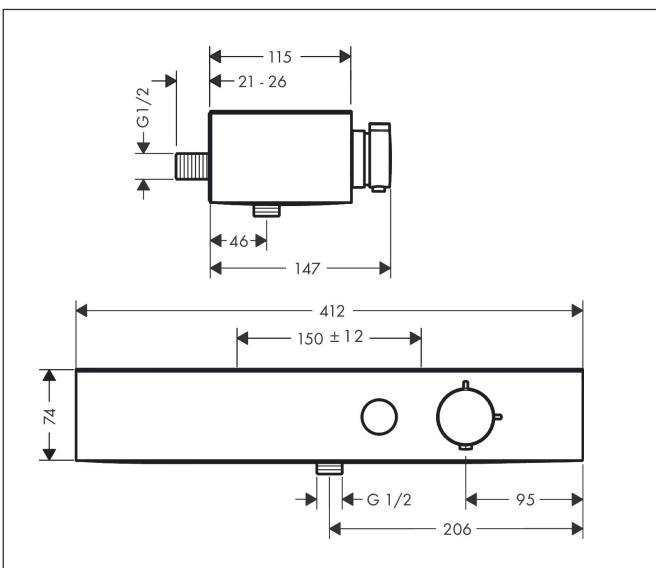

Merk hansgrohe  
 Artikelnaam **ShowrTablet Select** Douchethermostaat 400 opbouw  
 Art.nr. 24360140  
 Oppervlakte Brushed Bronze  
 Netto prijs 631,86 EUR

## Kenmerken

- temperatuur- en volumeregeling
- Select-knop aan/uit bediening voor 1 functie
- handdouchehouder geïntegreerd in de planchet
- waterhoeveelheidsregeling met stop-functie
- CoolContact thermostaat: Zorgt dat de buitenkant niet warm wordt, waardoor douchen nog veiliger wordt
- thermostaatkardoes
- maximale doorstroomhoeveelheid bij 3 bar: 16,3 l/min
- Veiligheidsblokkering bij 40°C
- temperatuurbegrenzing instelbaar
- met geïsoleerde watervoering
- planchet gemaakt van kunststof
- planchet grafiet
- kunststof
- hartafstand: 150 ± 12 mm
- aansluiting: S-aansluitingen, G $\frac{1}{2}$
- vuilfilter inbegrepen
- thermostaat wordt geleverd met handdouche-drukknop

## Maat tekeningen