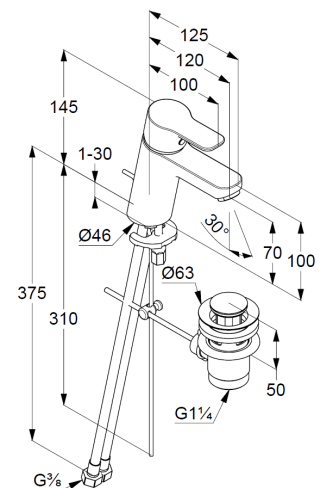

Strahlregler M24 PCA

Keramik-Kartusche mit Heißwasserbegrenzung

Durchflussmenge bei 3 bar 3,8 l/min.

flexible Druckschläuche G3/8 DVGW zugelassen

Schnell-Montagesystem

Zugstangen-Ablaufgarnitur G1 1/4 Metall

EU-Taxonomie: max. 6 l/min. -

wesentlicher Beitrag (SC) möglich

Produktabbildung/ Product picture

Maßzeichnung/ Dimensional drawing

Durchfluss/ Flow rate