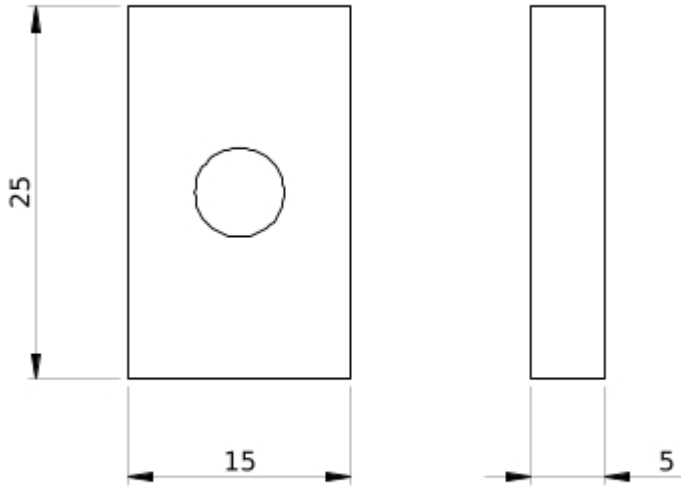

Complementair

beschrijving behuizing/ cel	Kast voor plaatsing op de vloer - breedte 600 mm Aan de wand gemonteerde kast - breedte 600 mm Cel Kast voor plaatsing op de vloer - breedte 850 mm PACK-kast
ISO schroefdraad	M6
Quantity per set	Set van 20
lengte	12 mm
colour	Natuurlijk
net weight	0,24 kg

Terugname

No

Technical Illustration

Dimensions

- All dimensions are approximate and are in mm
- Also see technical documentation.