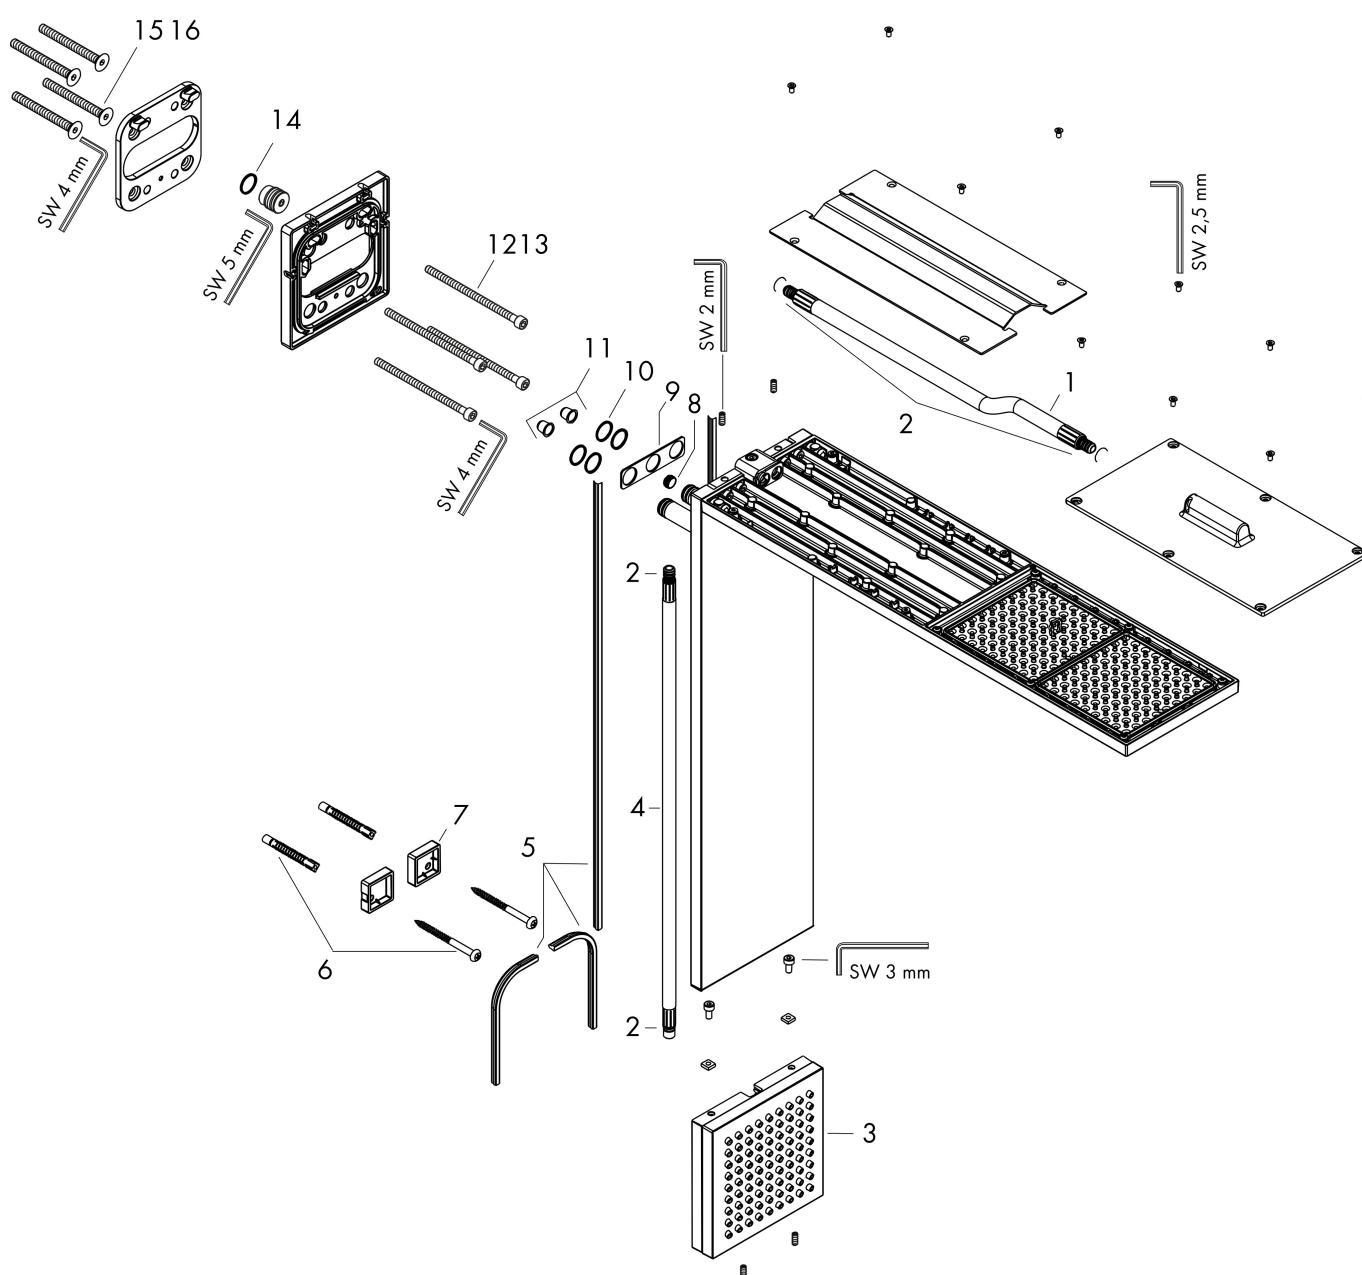

Merk AXOR
Artikelnaam **AXOR ShowerComposition** douchemodule 110/220 1jet met schouderdouche
Art.nr. 12593000
Oppervlakte chroom
Netto prijs 2.034,29 EUR

Explosietekening voor bouwjaar: >10/23

Merk	AXOR
Artikelnaam	AXOR ShowerComposition douchemodule 110/220 1jet met schouderdouche
Art.nr.	12593000
Oppervlakte	chrom
Netto prijs	2.034,29 EUR

Onderdelen voor bouwjaar: >10/23

Pos	Beschrijving	Art.nr.	Prijs
1	aansluitslang	87136000	54,08
2	O-ring 21x2	98205000	4,99
3	Zijdouches	87137000	312,42
4	aansluitslang	87135000	54,08
5	dichting	97530000	4,99
6	bevestigingsmateriaal	96179000	10,82
7	wandhouder	87133000	13,21
8	doorstroombegrenzer (9 l/min)	95659000	8,01
9	schijf	87134000	26,73
10	O-ring 10x1,5	98123000	3,12
11	zeef	93967000	3,12
12	cilinderkopschroef M5x90	87132000	21,22
13	cilinderkopschroef M5x75	87131000	17,26
14	O-ring 14x2	98129000	3,12
15	schroef M6x80	87130000	13,21
16	schroef M6x60	87129000	17,26
a	Inbouwdelen	35361180	416,87