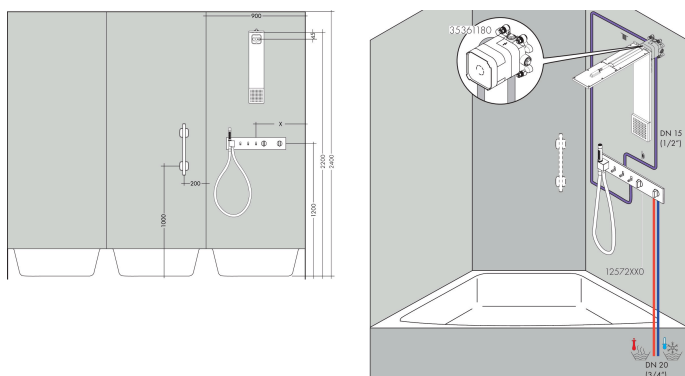

Merk	AXOR
Artikelnaam	AXOR ShowerComposition douchemodule 110/220 1jet met schouderdouche
Art.nr.	12593000
Oppervlakte	chrom
Netto prijs	2.034,29 EUR

Installatievoorbeelden

i Afmetingen kunnen variëren vanwege keramische toleranties die verband houden met het productieproces.