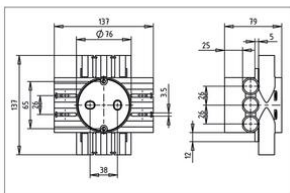

Brandwerende centraaldozen

**CH75R-BW Centraaldoos hol plafond Ø 16/19 mm**

- 60 minuten brandwerend.
- Geschikt voor rachelplafonds en metalstudplafonds.
- Toepassing: dikke(re) plafondplaten (bijvoorbeeld 2 x 12,5 mm gipsplaat).
- 45% méér lasruimte dan een traditionele vierkante centraaldoos.
- 12 combi-tuiten 16 en 19 mm.
- Voorzien van conische buisvoer met buissnapper.
- Schroefleuven tussen de buisvoeren.
- Schroefnokken voor bodem-montage.
- Klemlippen: een 3e hand bij rachels 22 mm.
- Geschikt voor kabelvoer in combinatie met KST (art. nr. AT1062).
- Bijbehorende deksels (art. nr. AT5010 en art. nr. AT5011).

Artikelnr.:	AT1006
EAN:	8712259324777
Haloveenvrij	Ja
Verpakkinghoeveelheid	25 st.
Buis diameter	16 / 19 mm
Ø Gatzaag	76 mm
Hoogte (buitenmaat)	79 mm
Montagewijze	Hol plafond
Beschermingsgraad (IP)	IP20
Materiaal	Kunststof
Breedte	76 mm
Lengte	76 mm
Diameter	76 mm
Kleur	Rood
Uitvoering	Enkel
Oppervlaktebescherming	Geen (onbehandeld)
Uitvoering deksel, paneel	Zonder
Inwendige diepte	77 mm
Beschermingsgraad (NEMA)	-
Functiebehoud	E60
Uitrusting met	Zonder
Vorm	Rond
Diepte	77 - 77 mm
Buisvergrendeling	Ja
Voor kabeldiameter	8 - 12 mm
Bouwvorm	Centraaldoos
Aantal invoeren	12
Winddicht	Nee
Voor buisdiameter	16/19 mm
Max. aderdoorsnede	6 mm ²
Achterinvoer	Nee
Transparant deksel	Nee
Dekselbevestiging	Geschroefd
Verzegelbaar	Nee
Met afscherming	Nee
Uitgerust met een draibare ring	Nee