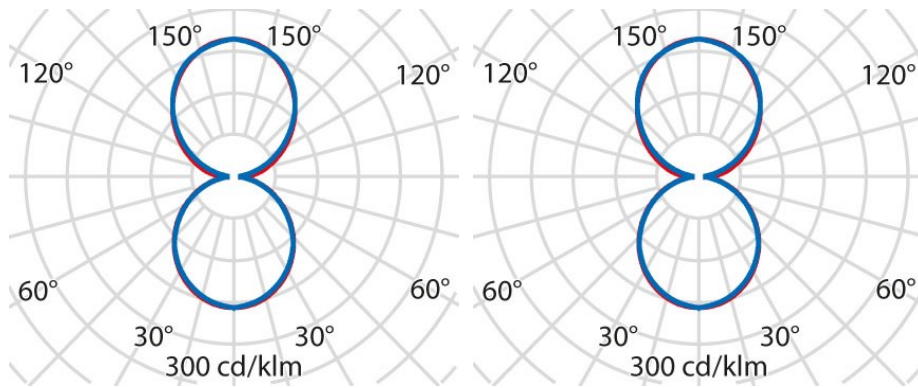

Fotometrische gegevens

Om een constante actualisering van haar producten te bevorderen, behoudt PERFORMANCE IN LIGHTING zich het recht voor om zonder voorafgaande kennisgeving, wijzigingen aan te brengen. Daarom is het altijd aan te raden om de laatste versie te lezen die op de website www.performanceinlighting.com is gepubliceerd. Geleverde lumenoutput en stroomverbruik, inclusief verliezen, zijn onderhevig aan een tolerantie van +/-7%. Tenzij anders vermeld, gelden de waarden bij een omgevingstemperatuur van 25°C. De garantievoorwaarden zijn beschikbaar op <https://www.performanceinlighting.com/qr/company/led-warranty>