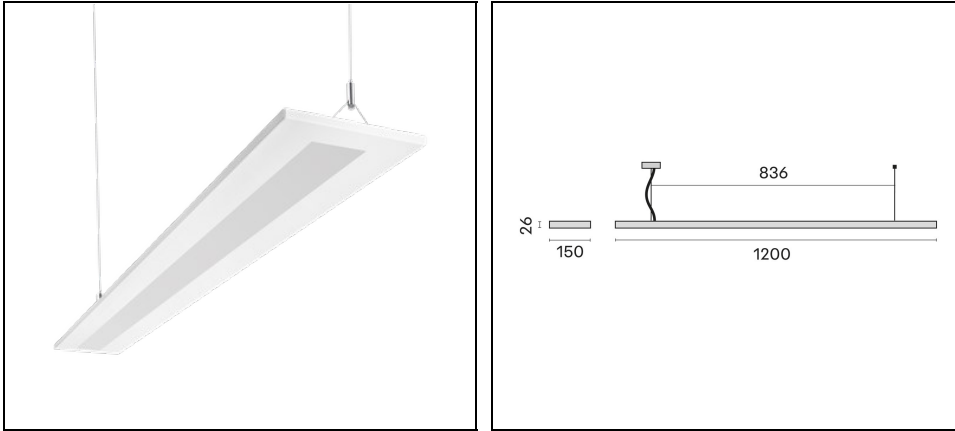

# FLEXILED PL OPAL

Bestelnr. 3123682

## Omschrijving

Pendelarmatuur voor binnen, bestaande uit:

- Behuizing van vormvast 1,0 mm plaatstaal
- Slagvaste, afdrukbestendige poedercoating
- Afscherming van opaal PMMA voor een optimale lichtverspreiding en een grote gelijkmatigheid
- UGR <math><19</math> voor alle lichtstromen
- Directe / indirecte lichtverdeling
- Onderhouds- en installatievriendelijk ontwerp (voldoet aan de Eco-Design richtlijn 2019/2020 van de EU)
- Hoogste waarden voor efficiëntie en levensduur voor subsidietoekenning en gebouwcertificering (bijv. BEG-subsidie, LEED, BREEAM)
- Betrouwbaar en onderhoudsarm 50.000u L80B10
- Kleurtolerantie volgens MacAdam  $\leq 3$  SDCM
- 2 vermogensniveaus instelbaar
- Incl. ophanging met stalen kabel (1,5 mt), transparante voedingskabel en rozet
- Configureerbaar via LIGHT-PERFORMER®
- Uitvoering in speciale kleuren op verzoek leverbaar

## Algemene informatie

Lamphouder:	LED	Lichtbron:	LED
Nominale lichtstroom [lm]:	3360/9840	Reële lichtstroom [lm]:	2990/8460
Specifieke lichtstroom [lm/W]:	157	CRI:	80
Kleurtemperatuur [K]:	4000	Kleur / Afwerking:	WH-RAL9016 / Wit RAL9016 / Structuur mat
IP waarde:	IP20	Impact resistance / impact energy:	IK05 0,7J xx3
Beschermingsklasse:	I	Optiek:	S/C - Symmetrische directe-indirecte
Stralingshoek:	2 x 55°	Nettogewicht [kg]:	5,938
Totale lengte [mm]:	1200	Totale breedte [mm]:	150
Totale hoogte [mm]:	31	Minimale inbouw diepte [mm]:	80

## Mechanische eigenschappen

Vorm:	Rechthoekig	Materiaal afscherming:	Opal plastic
Gloeidraadtest [°C]:	650 °C		