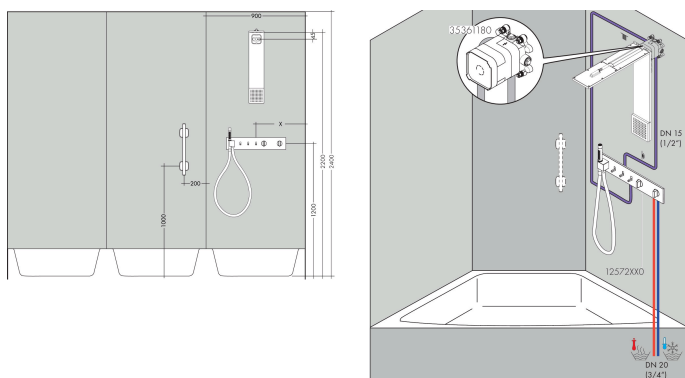

Merk	AXOR
Artikelnaam	AXOR ShowerComposition douchemodule 110/220 1jet met schouderdouche
Art.nr.	12593670
Oppervlakte	mat zwart
Netto prijs	2.848,01 EUR

Product foto

Kenmerken

- bestaat uit: hoofddouche, schouderdouche
- straalplaatoppervlak: 110 x 220 mm
- lengte douchearm: 324 mm
- voorsprong: 424 mm
- straalsoort hoofddouche: PowderRain
- doorstroomhoeveelheid PowderRain-straal bij 3 bar: 12 l/min
- materiaal straalplaat hoofddouche: metaal
- straalsoort schouderdouche: PowderRain
- doorstroomhoeveelheid van schouderdouche bij 3 bar: 6,3 l/min
- minimale bedrijfsdruk: 2 bar
- maximale bedrijfsdruk: 6 bar
- QuickClean: Kalkaanslag kun je eenvoudig met je vinger verwijderen
- gelijktijdig gebruik van hoofd- en schouderdouche mogelijk
- douchemodule moet worden bediend met douchebediening met 2 functies
- aansluiting: inbouwdeel
- hoek van de schouderdouche instelbaar (2 mogelijkheden)

Benodigde onderdelen

Product foto	Artikelnaam	Art.nr.	Prijs
	AXOR inbouwdeel voor hoofddouche met douche-arm	35361180	416,87

Merk	AXOR
Artikelnaam	AXOR ShowerComposition douchemodule 110/220 1jet met schouderdouche
Art.nr.	12593670
Oppervlakte	mat zwart
Netto prijs	2.848,01 EUR

Stroomschema

1 Hoofddouche
2 schouderdouche

De verbruikswaarden werden in overeenstemming met de praktijk met de bijbehorende armaturen (thermostaat/mengkraan/inbouwventiel) gemeten.

Merk	AXOR
Artikelnaam	AXOR ShowerComposition douchemodule 110/220 1jet met schouderdouche
Art.nr.	12593670
Oppervlakte	mat zwart
Netto prijs	2.848,01 EUR

Installatievoorbeelden

i Afmetingen kunnen variëren vanwege keramische toleranties die verband houden met het productieproces.

Merk AXOR
Artikelnaam **AXOR ShowerComposition** douchemodule 110/220 1jet met schouderdouche
Art.nr. 12593670
Oppervlakte mat zwart
Netto prijs 2.848,01 EUR