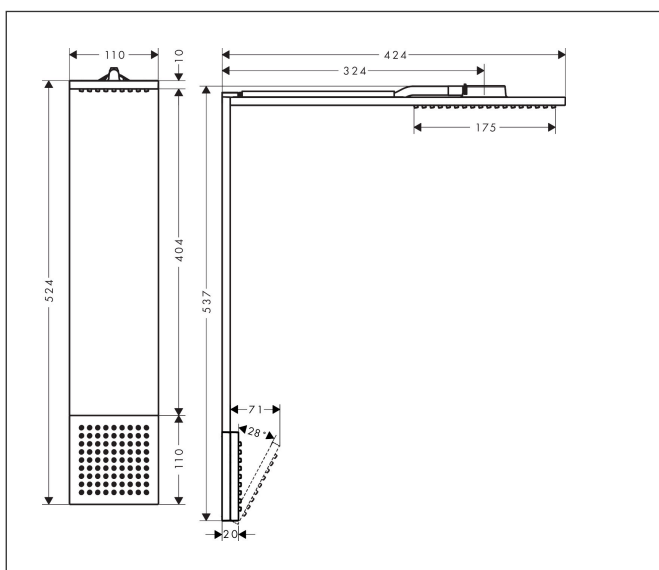

Merk	AXOR
Artikelnaam	AXOR ShowerComposition douchemodule 110/220 1jet met schouderdouche
Art.nr.	12593670
Oppervlakte	mat zwart
Netto prijs	2.848,01 EUR

Product foto

Kenmerken

- bestaat uit: hoofddouche, schouderdouche
- straalplaatoppervlak: 110 x 220 mm
- lengte douchearm: 324 mm
- voorsprong: 424 mm
- straalsoort hoofddouche: PowderRain
- doorstroomhoeveelheid PowderRain-straal bij 3 bar: 12 l/min
- materiaal straalplaat hoofddouche: metaal
- straalsoort schouderdouche: PowderRain
- doorstroomhoeveelheid van schouderdouche bij 3 bar: 6,3 l/min
- minimale bedrijfsdruk: 2 bar
- maximale bedrijfsdruk: 6 bar
- QuickClean: Kalkaanslag kun je eenvoudig met je vinger verwijderen
- gelijktijdig gebruik van hoofd- en schouderdouche mogelijk
- douchemodule moet worden bediend met douchebediening met 2 functies
- aansluiting: inbouwdeel
- hoek van de schouderdouche instelbaar (2 mogelijkheden)

Maat tekeningen

Technologie

Straalsoorten

Certificaat

Merk	AXOR
Artikelnaam	AXOR ShowerComposition douchemodule 110/220 1jet met schouderdouche
Art.nr.	12593670
Oppervlakte	mat zwart
Netto prijs	2.848,01 EUR

Benodigde onderdelen

Product foto	Artikelnaam	Art.nr.	Prijs
	AXOR inbouwdeel voor hoofddouche met douche-arm	35361180	416,87

Merk	AXOR
Artikelnaam	AXOR ShowerComposition douchemodule 110/220 1jet met schouderdouche
Art.nr.	12593670
Oppervlakte	mat zwart
Netto prijs	2.848,01 EUR