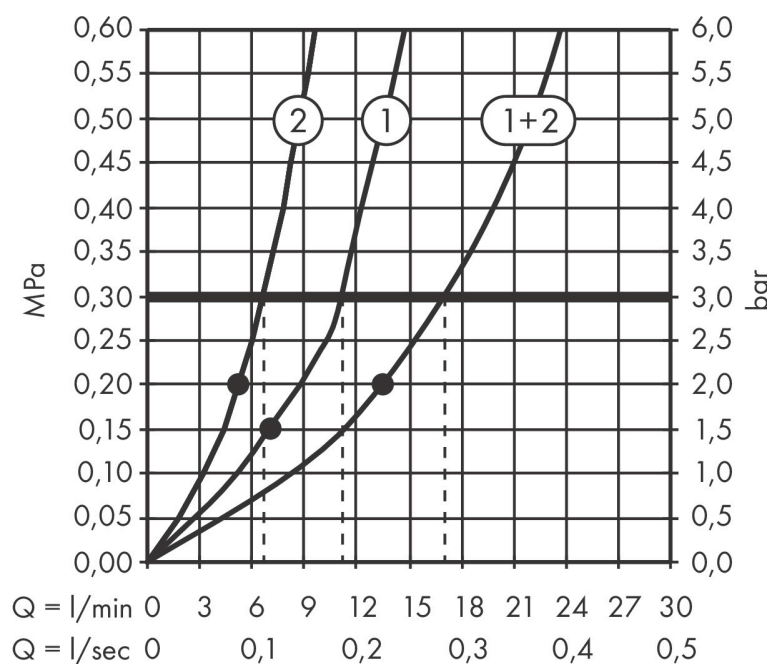

Merk	AXOR
Artikelnaam	AXOR ShowerComposition douchemodule 110/220 1jet met schouderdouche
Art.nr.	12593670
Oppervlakte	mat zwart
Netto prijs	2.848,01 EUR

Stroomschema

1 Hoofddouche
2 schouderdouche

De verbruikswaarden werden in overeenstemming met de praktijk met de bijbehorende armaturen (thermostaat/mengkraan/inbouwventiel) gemeten.