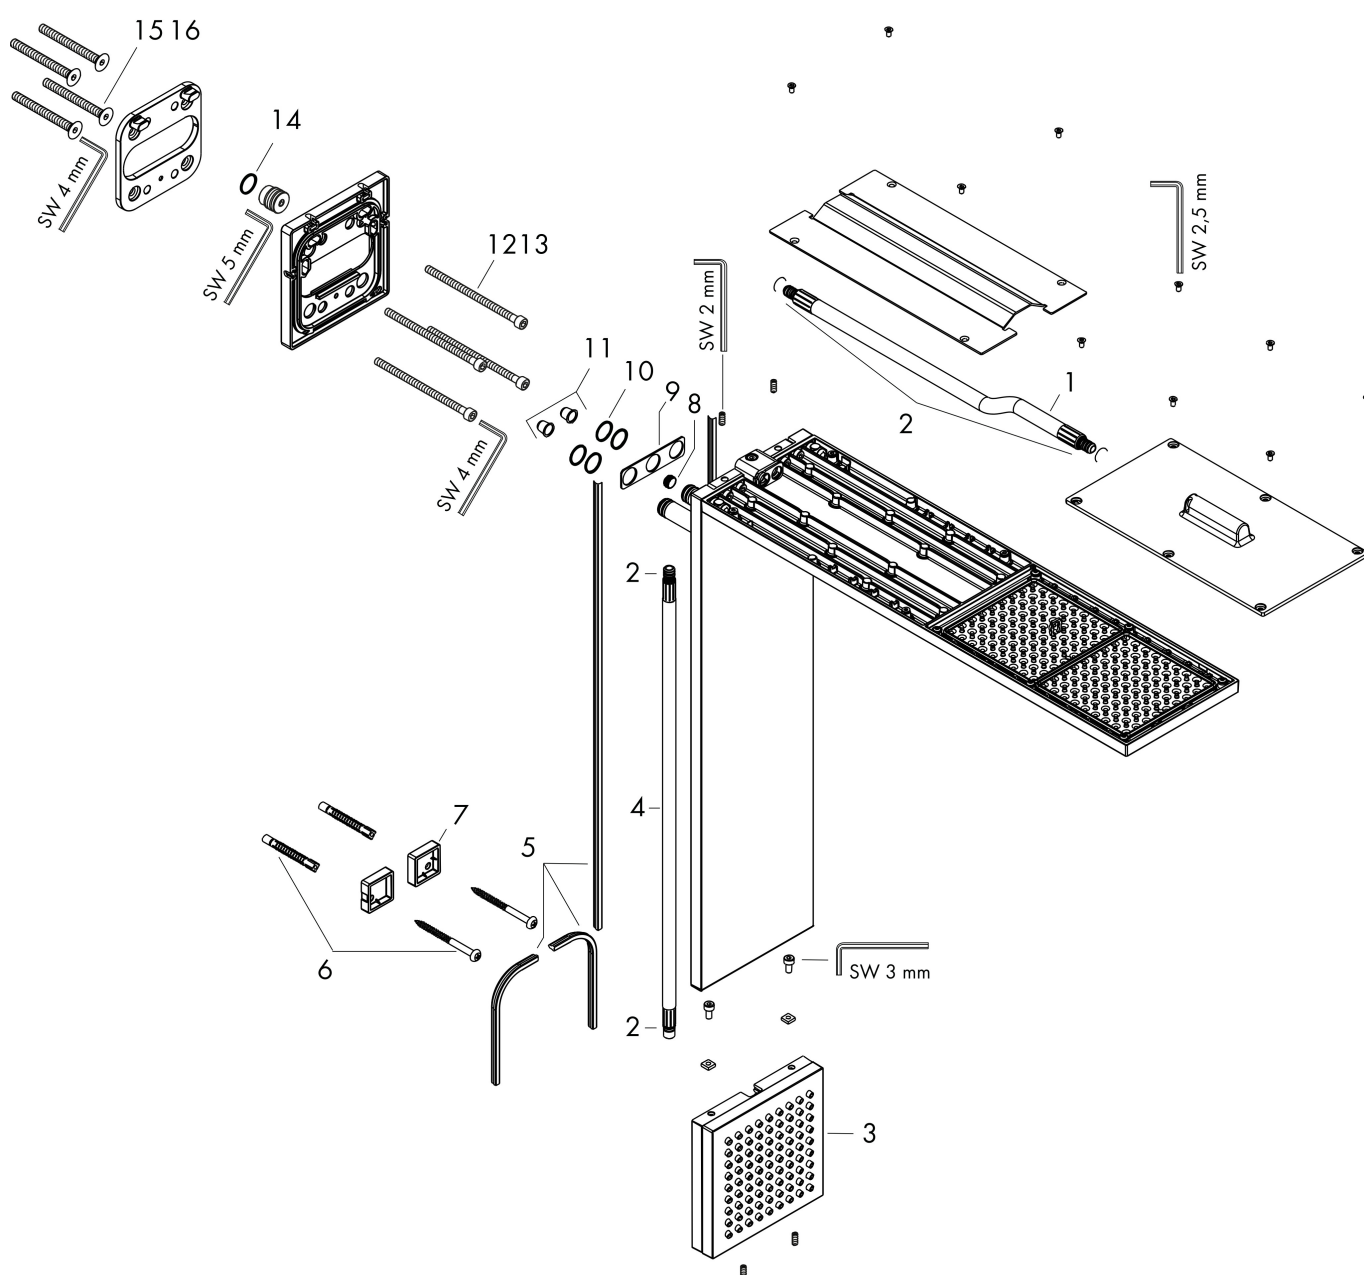

Merk AXOR
Artikelnaam **AXOR ShowerComposition** douchemodule 110/220 1jet met schouderdouche
Art.nr. 12593670
Oppervlakte mat zwart
Netto prijs 2.848,01 EUR

Explosietekening voor bouwjaar: >10/23

Merk	AXOR
Artikelnaam	AXOR ShowerComposition douchemodule 110/220 1jet met schouderdouche
Art.nr.	12593670
Oppervlakte	mat zwart
Netto prijs	2.848,01 EUR

Onderdelen voor bouwjaar: >10/23

Pos	Beschrijving	Art.nr.	Prijs
1	aansluitslang	87136000	54,08
2	O-ring 21x2	98205000	4,99
3	Zijdouches	87137670	468,62
4	aansluitslang	87135000	54,08
5	dichting	97530000	4,99
6	bevestigingsmateriaal	96179000	10,82
7	wandhouder	87133000	13,21
8	doorstroombegrenzer (9 l/min)	95659000	8,01
9	schijf	87134000	26,73
10	O-ring 10x1,5	98123000	3,12
11	zeef	93967000	3,12
12	cilinderkopschroef M5x90	87132000	21,22
13	cilinderkopschroef M5x75	87131000	17,26
14	O-ring 14x2	98129000	3,12
15	schroef M6x80	87130000	13,21
16	schroef M6x60	87129000	17,26
a	Inbouwdelen	35361180	416,87